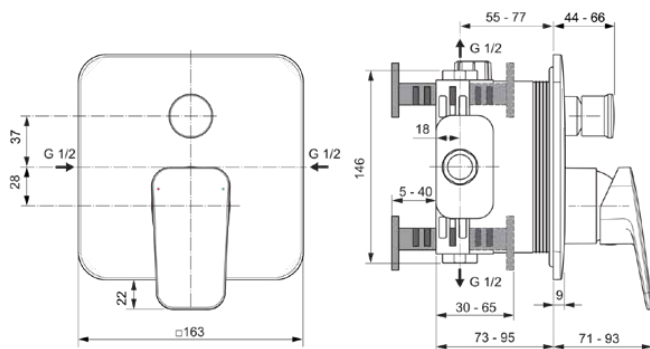

CERAPLAN

BD263AA

CERAPLAN | Badearmatur UP Bausatz 2 163x71x185 mm in chrom, Kit 1 required (A1000), 23.0 l/min (3 bar) | Click-Technologie, EPD, SmartShine Oberfläche

Bild & Zeichnung

Allgemeine Informationen

Produktkategorie:	Badearmaturen
Produktart:	Badearmatur UP Bausatz 2
Marke:	Ideal Standard
Kollektion:	CERAPLAN
Designer:	Palomba Serafini Associati
Colour:	AA - Chrom
Oberflächenveredelung:	glänzend
Maximale Höhe (mm):	185
Maximale Breite (mm):	163
Ausladung (mm):	71 - 93
Befestigungsart:	Kit 1 benötigt
Empfohlenes Unterputz-Kit:	A1000
Nettogewicht (kg):	1.00
EAN Code:	4015413351249

Produktspezifikationen

Anzahl der Rosette(n):	1
Anzahl der Griffe:	1
Farbcode:	AA
Farbbeschreibung:	chrom
Cool Body Technologie:	Nein
Absperrbare S-Anschlüsse:	Nein
Einstellbar Spülzeit:	Nein
Griffposition:	Vorderseite
Material:	Metall
Material der Rosette(n):	Messing
Materialspezifikation:	Messing
Maximaler Durchfluss bei 3 bar (l/min):	23.0
Maximaler Durchfluss bei 3 bar (l/min) für alle Auslässe:	23/23

CERAPLAN

BD263AA

CERAPLAN | Badearmatur UP Bausatz 2 163x71x185 mm in chrom, Kit 1 required (A1000), 23.0 l/min (3 bar) | Click-Technologie, EPD, SmartShine Oberfläche

Produktspezifikationen

Durchfluss bei 3 bar (l) - Handbrause:	23
Durchfluss bei 3 bar (l) - Auslauf:	23
Betriebs-Höchstdruck (bar):	10
Betriebs-Mindestdruck (bar):	0.5
Geräuschgedämpfte S-Anschlüsse:	Nein
PVD Technologie:	Nein
Form der Rosette(n):	Quadrat
Smartshine:	Ja
Oberflächenschutz:	verchromt
Oberflächenveredelung:	glänzend
Temperaturbegrenzer:	Ja
Griffart:	Betätigungshebel
Art der Temperaturkontrolle:	Manuelle Betätigung
Mit S-Anschlüssen:	Nein
Mit Umstelleinheit:	Ja
Mit Rosette(n):	Ja
Mit Griff(en):	Ja
Mit Handbrause-Set:	Nein
Mit Kopfbrause:	Nein
Mit Dichtvlies:	Ja
Mit Brausekombination:	Nein
Befestigungsart:	Kit 1 benötigt
Montageart:	Wandeinbau