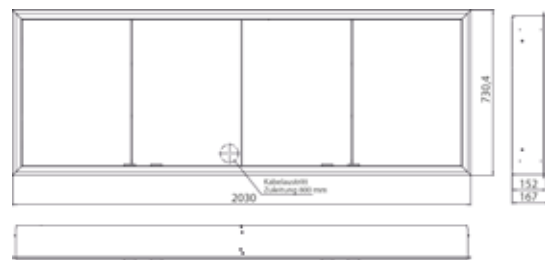

PRODUKTINFORMATION

Lichtspiegelschrank prime Facelift, 2.000 mm, 4 Türen, Unterputzmodell, IP20 aluminium/weiss

Art.-Nr.9497 063 99

mit verspiegelter- oder weißer Glasrückwand, 4 stufenlos einstellbare Ablagen, 4 Türen, 2 Steckdosen, stufenlose Lichtsteuerung (an/aus, Helligkeit und Lichtfarbe) über drei in die Glasrückwand integrierte Touchsensoren, Höhe: 730 mm, LED-Beleuchtung