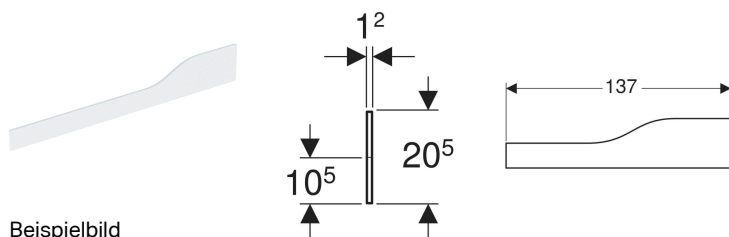

Geberit Bambini Dekorblende Front, für Spiel- und Waschlanschaft, für drei Waschtischarmaturen, tieferes Becken links

Verwendungszwecke

- Für Geberit Spiel- und Waschlanschaft Bambini

Eigenschaften

- Schlagfest

- Kratzfest
- Reinigung einfach
- Nahtlose Oberflächenreparatur

Technische Daten

Werkstoff

| Varicor®

Lieferumfang

- Befestigungsmaterial

Art.-Nr.	Farbe / Oberfläche	VE1
430310016	weiß-alpin	1 St.
430310226	Varicor blau Nr. 226	1 St.
430310227	Varicor rot Nr. 227	1 St.
430310229	Varicor grün Nr. 229	1 St.
430310301	Varicor orange Nr. 301	1 St.
430310304	Varicor gelb Nr. 304	1 St.