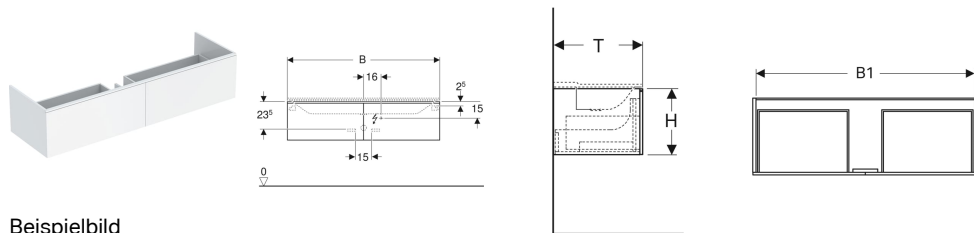

## Geberit Xeno<sup>2</sup> Unterschrank für Waschtisch aus Mineralwerkstoff, mit zwei Schubladen

Beispielbild

### Eigenschaften

- FSC™ C134279 zertifiziert
- Wandhängend
- Mit zwei Schubladen
- Push-to-open-Mechanismus zum Öffnen
- Schublade mit Selbsteinzug
- Schublade mit Antirutschmatte
- Schublade mit LED-Leuchte
- LED-Beleuchtung mit Näherungssensor
- Feuchtigkeitsbeständig
- Vormontiert geliefert

### Lieferumfang

- Befestigungsmaterial

| Art.-Nr.       | Farbe / Oberfläche                  | B        | B1       | Breite Waschtisch | H     | T       | Leistungsaufnahme | Lichtstrom | VE1   |
|----------------|-------------------------------------|----------|----------|-------------------|-------|---------|-------------------|------------|-------|
| 500.346.01.1 * | weiß / lackiert matt                | 159.5 cm | 156.2 cm | 160 cm            | 35 cm | 47.3 cm | 15 W              | 1240 lm    | 1 St. |
| 500.347.00.1 * | weiß / lackiert matt                | 139.5 cm | 135.4 cm | 140 cm            | 35 cm | 47.3 cm | 13.5 W            | 1080 lm    | 1 St. |
| 500.346.00.1 * | greige / lackiert matt              | 159.5 cm | 156.2 cm | 160 cm            | 35 cm | 47.3 cm | 15 W              | 1240 lm    | 1 St. |
| 500.348.00.1 * | greige / lackiert matt              | 139.5 cm | 135.4 cm | 140 cm            | 35 cm | 47.3 cm | 13.5 W            | 1080 lm    | 1 St. |
| 500.346.43.1   | sculturagrau / Melamin Holzstruktur | 159.5 cm | 156.2 cm | 160 cm            | 35 cm | 47.3 cm | 15 W              | 1240 lm    | 1 St. |
| 500.348.43.1   | sculturagrau / Melamin Holzstruktur | 139.5 cm | 135.4 cm | 140 cm            | 35 cm | 47.3 cm | 13.5 W            | 1080 lm    | 1 St. |