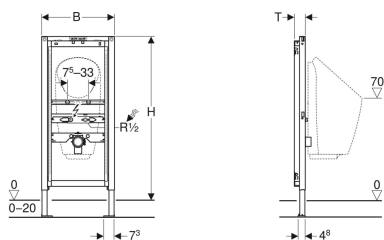

Geberit Duofix Element für Urinal, 112–130 cm, universell, für AP-Druckspüler

Beispielbild

Verwendungszwecke

- Für Trockenbau
- Zum Einbau in teil- oder raumhohe Vorwandinstallationen
- Zum Einbau in raumhohe Installationswände
- Zum Einbau in teil- oder raumhohe Geberit Duofix Systemwände
- Zur Montage von Urinalen mit integrierter Steuerung
- Zur Montage von wasserlosen Urinalen
- Für Preda Urinale
- Für Selva Urinale
- Für Tamina Urinale
- Für Narva Urinale
- Für AP-Druckspüler
- Für AP-Urinalsteuerungen verdeckt
- Für Fußbodenaufbauten 0–20 cm

Eigenschaften

- Selbsttragender Rahmen pulverbeschichtet
- Rahmen mit Bohrlöchern \varnothing 9 mm für Befestigung im Holzständerbau
- Fußstützen verzinkt

Lieferumfang

- Wasseranschluss Rp 1/2" / R 1/2", MF-fähig
- Schutzstopfen
- Anschlussbogen aus PE-HD, \varnothing 63 / 50 mm
- Schutzkappe

- Fußstützen verstellbar 0–20 cm
- Fußstützen mit Rutschhemmung
- Fußplatten drehbar
- Fußplattentiefe passend zum Einbau in U-Profile UW 50 und UW 75 und Geberit Duofix Systemschienen
- Elementhöhe auf Urinal anpassbar, 112–130 cm
- Anschlusspositionen für Preda Urinal eingestellt
- Befestigung für Einlauf Rp 1/2" höhen- und seitenverstellbar (mittig und 5–10 cm links oder rechts)
- Befestigung für Anschlussbogen höhenverstellbar und schalldämmt
- Urinalbefestigungen M8, breiten- und höhenverstellbar
- Traversen mit Mittenmarkierung, werkzeuglos verstellbar
- Markierungen der Anschlusspositionen für Preda und Selva Urinal
- Zusätzliche Befestigung für Urinal mit Zubehör möglich
- Schutzstopfen für einmalige Druckprüfung mit Kaltwasser bis maximal 15 bar / 1500 kPa

Technische Daten

Werkstoff

Stahl

- Dichtung \varnothing 57 / 50 mm
- Urinalgeruchsverschluss \varnothing 50 mm, mit Dichtung auf Urinal
- 2 Gewindestangen M8
- Befestigungsmaterial

Art.-Nr.	B	H	T	VE1
111.686.00.1	50 cm	112–130 cm	7.5 cm	1 St.