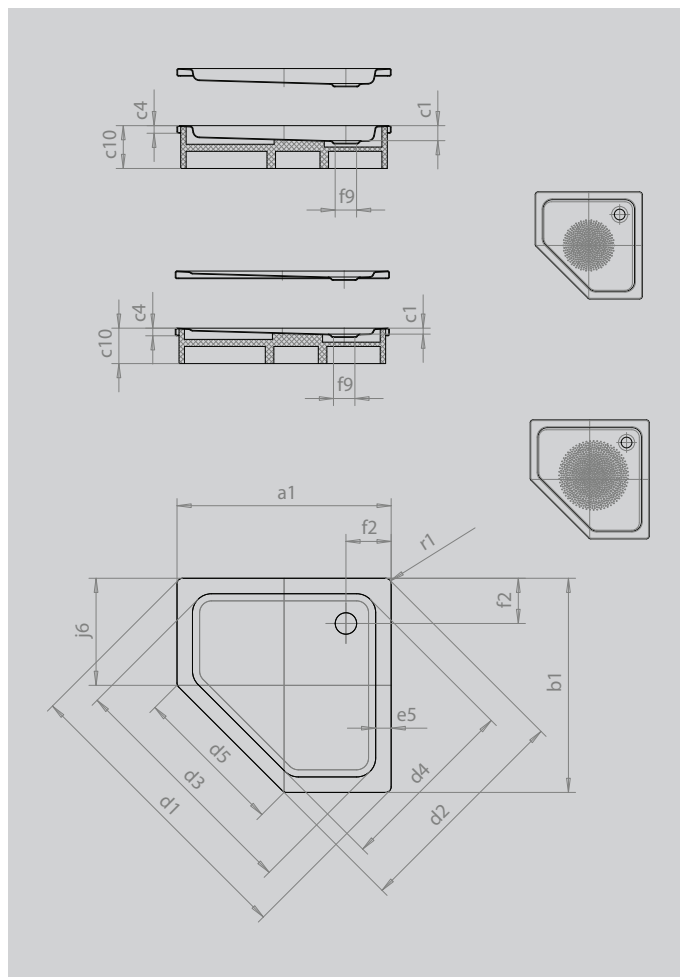

# CORNEZZA

- markante Fünfeck-Duschwanne
- platzsparende Form
- großzügige Standfläche mit viel Freiraum beim Duschen
- elegante Ecklösung
- aus KALDEWEI Stahl-Emaile
- Ablaufdeckel nahezu bündig in die Duschfläche integriert (nur in Kombination mit den Ablaufgamituren KA 90)

Abbildung ähnlich

Modell		673
Äußere Länge	$a_1$	1000 mm
Äußere Breite	$b_1$	1000 mm
Tiefe Innen	$c_1$	65 mm
Randhöhe	$c_4$	32 mm
Höhe mit Wannenträger extraflach	$c_{16}$	49 mm
Eckmaß äußere Länge	$d_1$	1395 mm
Eckmaß äußere Breite	$d_2$	1051 mm
Eckmaß innere Länge	$d_3$	1164 mm
Eckmaß innere Breite	$d_4$	871 mm
Breite des Einstiegbereiches	$d_5$	707 mm
Randbreite	$e_5$	65 mm
Abstand Wannrand bis Mitte Ablaufloch	$f_2$	190 mm
Durchmesser Ablaufloch	$f_9$	Ø 90 mm
Schenkellänge	$j_6$	500 mm
Äußerer Radius	$r_1$	23 mm
Nettogewicht		24 kg
Antislip Durchmesser		Ø 588 mm