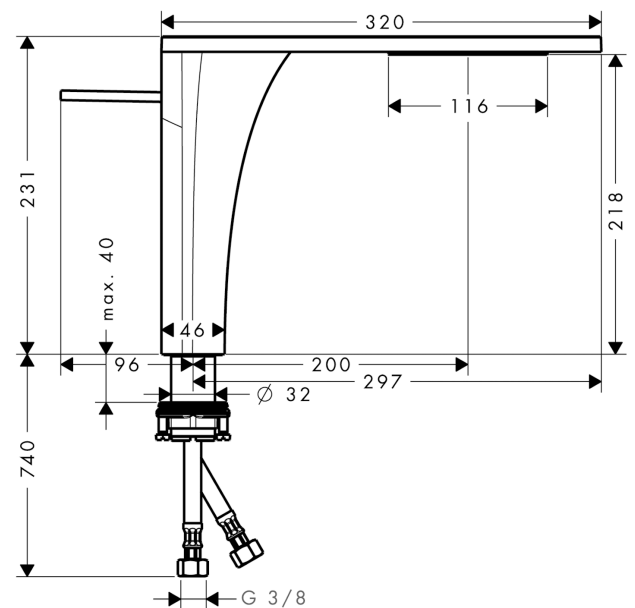

AXOR Massaud
Einhebel-Waschtischmischer 220 für Aufsatzwaschtische mit Ablaufgarnitur
 Oberfläche: **Polished Gold Optic** Artikelnummer: **18020990**

Merkmale

- besteht aus: Einhebel-Waschtischmischer, Ablaufgarnitur
- ComfortZone 220
- Ausladung: 200 mm
- Auslaufhöhe: 218 mm
- Griffvariante: Zylindergriff
- Strahlart: Schwallstrahl
- maximale Durchflussmenge bei 3 bar: 4 l/min
- Keramikmischsystem
- für Durchlauferhitzer geeignet
- unverschleißbare Ablaufgarnitur
- Anschlussart: G 3/8 Anschlussschläuche
- Anschlussgröße: DN15
- EU-Taxonomie: max. 6 l/min - wesentlicher Beitrag (SC) möglich
- P-IX 18334/IO

Technologie

Produktabbildung

Maßzeichnung

AXOR Massaud
Einhebel-Waschtischmischer 220 für Aufsatzwaschtische mit Ablaufgarnitur
 Oberfläche: **Polished Gold Optic** Artikelnummer: **18020990**

Durchflussdiagramm