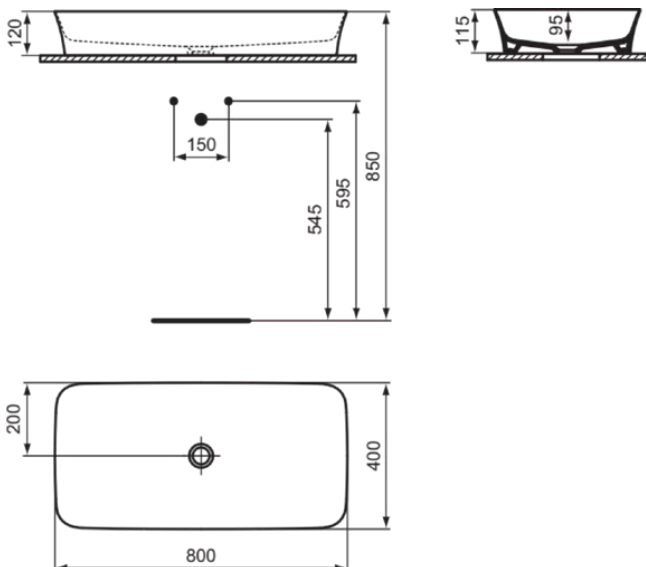

Produktspezifikationen

Ablagefläche	Ohne
Barrierefreies Produkt	Nein
Anzahl von Waschbecken	1
Mit Rückwand	Nein
Mit Überlauf	Nein
Anzahl von Hahnlöchern je Waschbecken	0
Geschliffene Unterseite	Ja
Mit Verschlussstopfen	Nein
Mit Siphon	Nein
Material	Oberteil mit keramischen Dichtscheiben
Materialspezifikation	Diamatec
PVD Technologie	Nein
Diamatec Technologie	Ja
IdealPlus Technologie	Nein