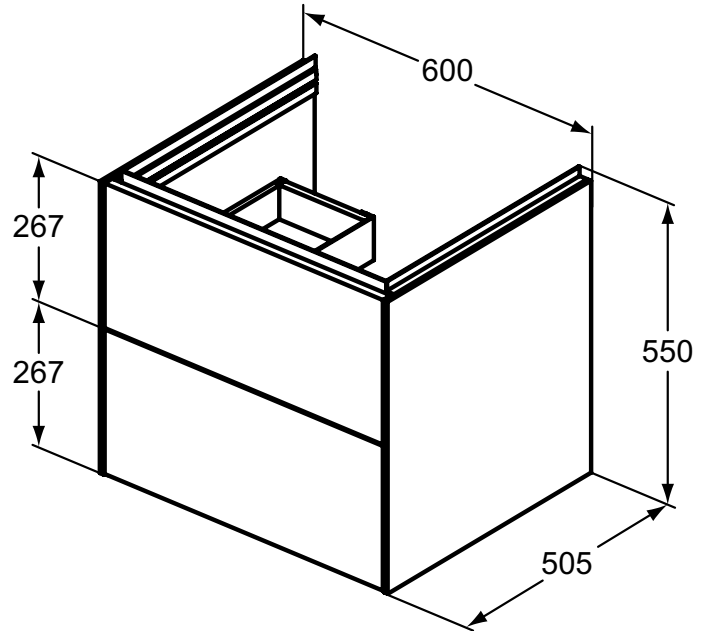

Ideal Standard

Conca

Artikel-Nr.: T4573Y6

## Waschtischunterschrank 600x555mm

Conca Waschtischunterschrank 600x555mm, mit 2 Push-Pull Auszügen

Farbe: Y6 - Eiche hell

Eigenschaften: .Push-Pull Möbel  
.FSC Zerifiziert

### Mehr Produktdetails:

Montage:	Wandhängend
Gewicht (kg):	35,50
Material:	MDF
Designer:	Palomba Serafini Associati
Höhe (mm):	555
Breite (mm):	600
Tiefe/Ausladung (mm):	505
Form:	Rechteckig

Ideal Standard GmbH - Deutschland