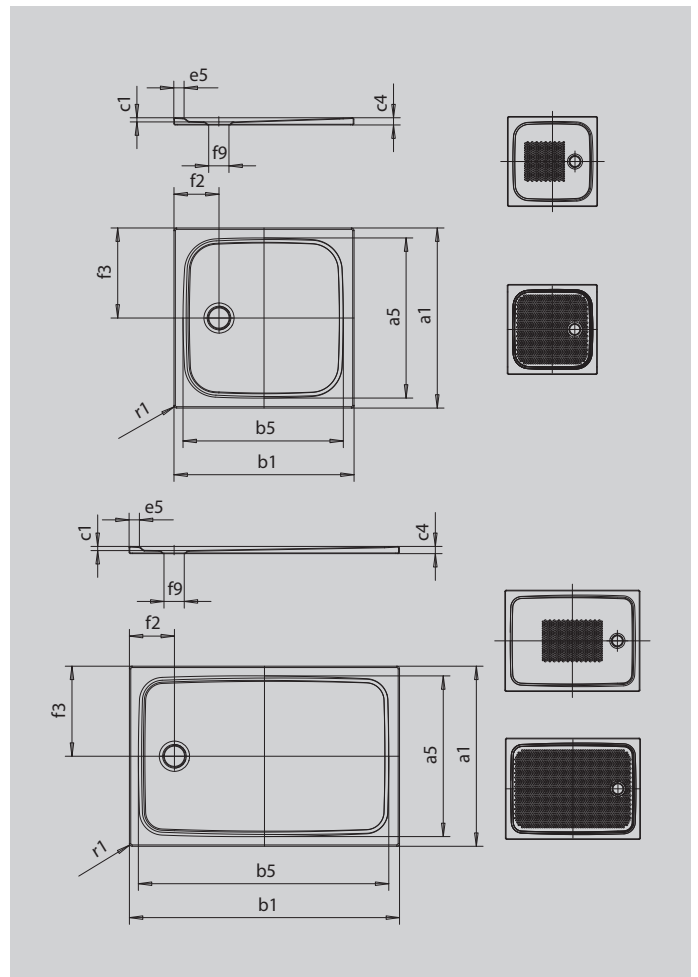

# CAYONOPLAN

- bodenebene Dusche
- klassisches Design mit umlaufender Prägung
- Perfect Match zur CAYONO Modellfamilie
- großzügige Standfläche durch seitlichen Ablauf
- aus KALDEWEI Stahl-Emaille

Abbildung ähnlich

SECURE<sup>+</sup>

Modell		2278
Äußere Länge	$a_1$	700 mm
Innere Länge	$a_5$	590 mm
Äußere Breite	$b_1$	1700 mm
Innere Breite	$b_5$	1590 mm
Tiefe Innen	$c_1$	25 mm
Randhöhe	$c_4$	40 mm
Randbreite	$e_5$	50 mm
Durchmesser Ablaufloch	$f_9$	Ø 90 mm
Abstand Wannenrand bis Mitte Ablaufloch	$f_2, f_3$	200; 350 mm
Äußerer Radius	$r_1$	12 mm
Nettogewicht		31 kg
Antislip		395 x 855 mm
Vollantislip		535 x 1535 mm
SECURE PLUS		Vollflächig