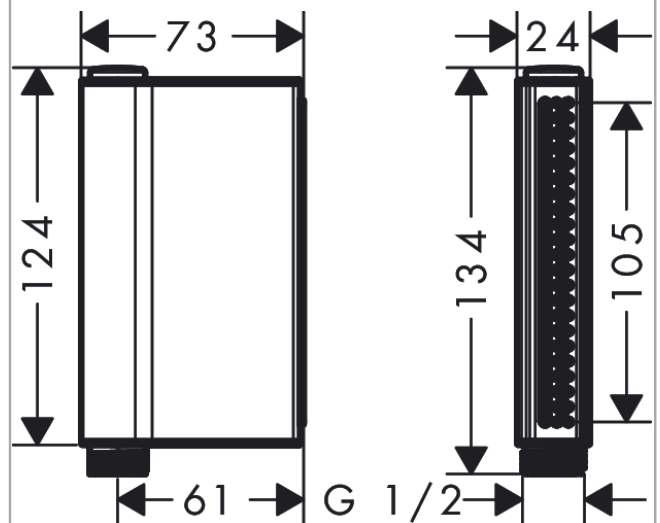

## Merkmale

- Brausekopfgröße: 124 x 24 mm
- Strahlart: Rain, Schwallstrahl
- komfortable Strahlartenumstellung durch Select-Taste
- maximale Durchflussmenge bei 3 bar: 12 l/min
- Mindestfließdruck: 2,4 bar
- mit innenliegender Wasserführung
- ausspülbare Siebdichtung
- Anschlussgewinde G 1/2
- für Durchlauferhitzer geeignet
- nicht empfohlen für Wannen-/ Fliesenrandarmaturen

## Produktabbildung

## Maßzeichnung

**AXOR One**  
**Handbrause 2jet**  
 Oberfläche: **Edelstahl Optic**    Artikelnummer: **45720800**