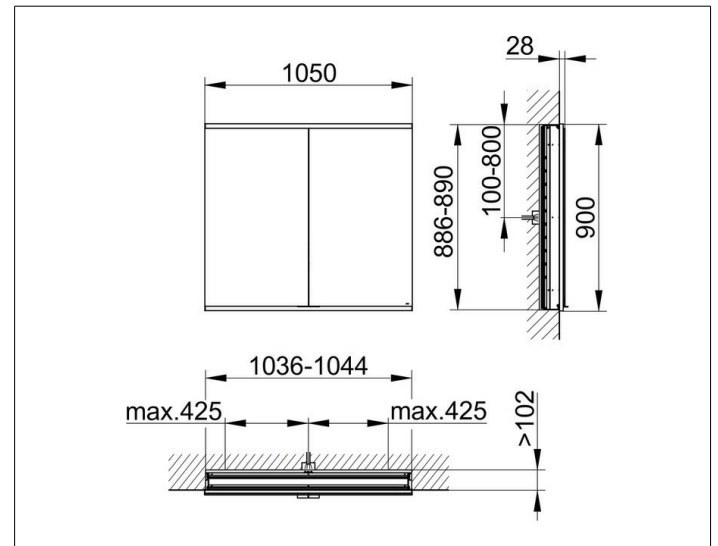

Royal Modular 2.0
800220001000000 Spiegelschrank

PRODUKT

ZEICHNUNG

EEK: C ,

OBERFLÄCHE

silber-eloxiert

ABMESSUNG

1050 x 900 x 120 mm