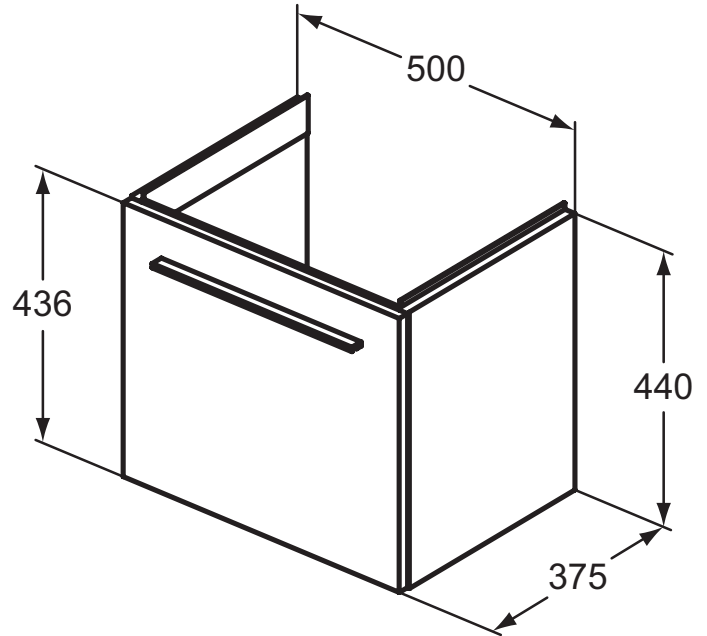

Ideal Standard

Ideal Standard i.life S

Artikel-Nr.: T5290NG

Waschtischunterschrank 500x440mm

Ideal Standard i.life S Waschtischunterschrank
500x440mm, mit 1 Softclose Auszug

Farbe: NG - Quarzgrau

Eigenschaften: .

Mehr Produktdetails:

Montage:	Wandhängend
Gewicht (kg):	14,21
Material:	Holz
Designer:	Palomba Serafini Associati
Höhe (mm):	440
Breite (mm):	500
Tiefe/Ausladung (mm):	375
Form:	Rechteckig

Ideal Standard GmbH - Deutschland