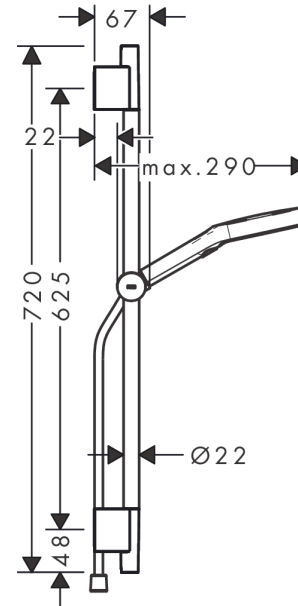

Rainfinity

Brauseset 130 3jet EcoSmart mit Brausestange S Puro 65 cm, Push-Handbrausehalterung und Designflex Textilbrauseschlauch 160 cm

Oberfläche: **Mattschwarz** Artikelnummer: **28746670**

Beschreibung

Merkmale

- besteht aus: Handbrause, Handbrausehalterung, Brauseschlauch, Brausestange
- Brausekopfgröße: 130 mm
- Strahlart: PowderRain, Intense PowderRain, MonoRain
- komfortable Strahlartenumstellung durch Select-Taste
- maximale Durchflussmenge bei 3 bar: 8,5 l/min
- höhenverstellbare Handbrausehalterung mit Push Schieber
- Wandbefestigung: Schraubbefestigung
- Profil Brausestange: rund
- Gesamtlänge Brausestange: 669 mm
- Brausestangendurchmesser: 22 mm
- Bohrabstand 625 mm
- brauseseitiger Drehwirbel gegen lästiges Verdrehen des Brauseschlauches
- Oberfläche Strahlscheibe: graphit

Technologie

Produktabbildung

Maßzeichnung

Rainfinity

Brauseset 130 3jet EcoSmart mit Brausestange S Puro 65 cm, Push-Handbrausehalterung und Designflex Textilbrauseschlauch 160 cm

Oberfläche: **Mattschwarz** Artikelnummer: **28746670**

Durchflussdiagramm

Die Verbrauchswerte wurden praxisnah mit den dazugehörigen Armaturen (Thermostat/Mischer/Unterputzventil) gemessen.