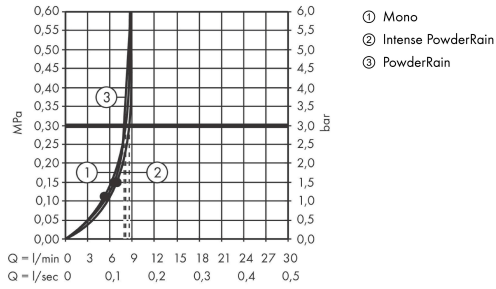

Merkmale

- besteht aus: Handbrause, Handbrausehalterung, Brauseschlauch, Brausestange
- Brausekopfgröße: 130 mm
- Strahlart: PowderRain, Intense PowderRain, MonoRain
- komfortable Strahlartenumstellung durch Select-Taste
- maximale Durchflussmenge bei 3 bar: 8,5 l/min
- höhenverstellbare Handbrausehalterung mit Push Schieber
- Wandbefestigung: Schraubbefestigung
- Profil Brausestange: rund
- Gesamtlänge Brausestange: 669 mm
- Brausestangendurchmesser: 22 mm
- Bohrabstand 625 mm
- brauseseitiger Drehwirbel gegen lästiges Verdrehen des Brauseschlauches
- Oberfläche Strahlscheibe: graphit

Technologie

Produktabbildung

Maßzeichnung

Rainfinity

Brauseset 130 3jet EcoSmart mit Brausestange S Puro 65 cm, Push-Handbrausehalterung und Designflex Textilbrauseschlauch 160 cm

Oberfläche: **Mattschwarz** Artikelnummer: **28746670**

Durchflussdiagramm

Die Verbrauchswerte wurden praxisnah mit den dazugehörigen Armaturen (Thermostat/Mischer/Unterputzventil) gemessen.