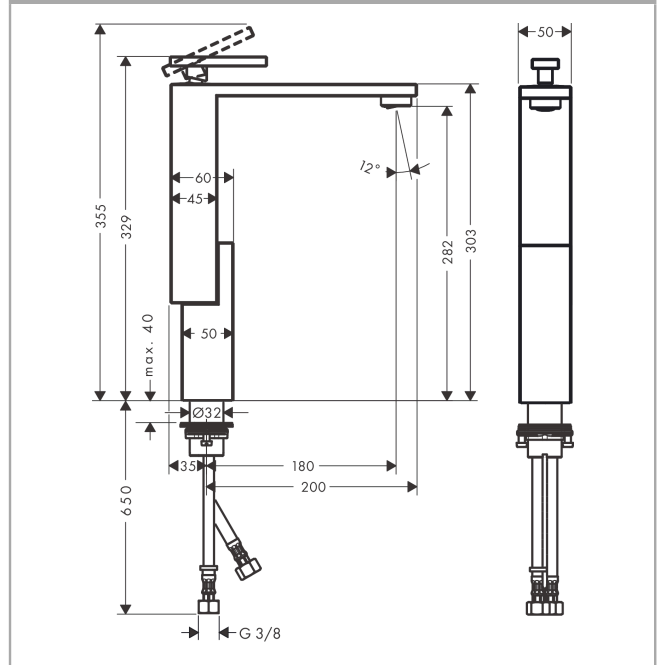

AXOR Edge

Einhebel-Waschtismischer 280 für Aufsatzwaschtische mit Push-Open Ablaufgarnitur

Oberfläche: **Polished Black Chrome** Artikelnummer: **46030330**

Merkmale

- besteht aus: Einhebel-Waschtismischer, Ablaufgarnitur
- ComfortZone 280
- Ausladung: 180 mm
- Auslaufhöhe: 282 mm
- Griffvariante: Hebelgriff
- Strahlart: Normalstrahl
- maximale Durchflussmenge bei 3 bar: 5 l/min
- Keramikmischsystem
- Temperaturbegrenzung einstellbar
- für Durchlauferhitzer geeignet
- Push-Open Ablaufgarnitur G 1¼
- Material Ablaufventil: Metall
- Anschlussart: G ¾ Anschlussschläuche
- Anschlussgröße: DN15
- EU-Taxonomie: max. 6 l/min - wesentlicher Beitrag (SC) möglich
- DVGW NW-6506CU0168
- P-IX 29546/IO

Technologie

Designpreise

reddot award 2019
best of the best

GERMAN
DESIGN
AWARD
WINNER
2020

Zertifikate / Nachhaltigkeit

AXOR Edge
Einhebel-Waschtischmischer 280 für Aufsatzwaschtische mit Push-Open Ablaufgarnitur
 Oberfläche: **Polished Black Chrome** Artikelnummer: **46030330**

Produktabbildung

Maßzeichnung

Durchflussdiagramm