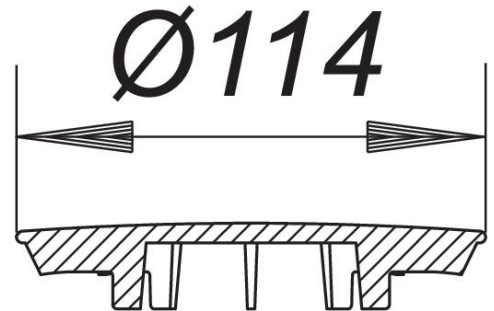

Abdeckhaube ORIO, Kunststoff, weiß

Artikelnummer: 160829

GTIN: 4001636160829

Rabattgruppe: 1

Beschreibung:

Abdeckhaube ORIO, Kunststoff, weiß
Kunststoff, farbbeschichtet bzw. Edelstahl

Weitere Farben auf Anfrage.