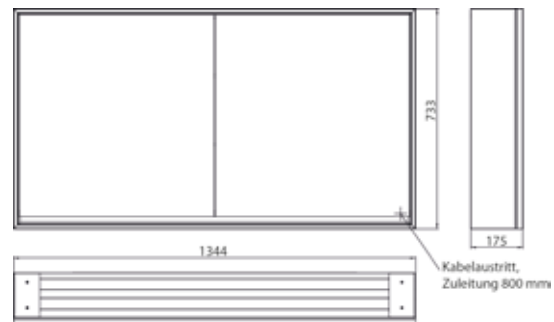

PRODUKTINFORMATION

Lichtspiegelschrank loft, 1.300 mm, 2 Türen, Aufputzmodell mit verspiegelten Seitenwänden, IP 20.
aluminium/spiegel

Art.-Nr.9798 051 20

Umlaufende LED-Beleuchtung, mit verspiegelter- oder weißer Glasrückwand, 2 stufenlos einstellbare Ablagen, 2 Türen, 2 Steckdosen, Lichtsteuerung über 3 kapazitive von außen bedienbare Touch-Bedienfelder (An/Aus, Helligkeit und Lichtfarbe - kalt/warm - stufenlos einstellbar), Kabeldurchlass nach außen bei geschlossenen Spiegeltüren. Höhe: 733 mm