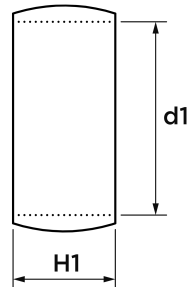

VSH Super Klemmring 22 DZR

VSH Super S1281 ist ein Klemmring. VSH Super bietet ein umfangreiches Sortiment an Fittings für jede Anwendung, die auf optimalen Montagekomfort ausgelegt sind. Einfache Installation und hohe Qualität sind die obersten Prioritäten des VSH Super Sortiments.

Trinkwasser, Heizung, Druckluft, Solarenergie, Erdgas

Nummer 0881166

Type S1281

Produkteigenschaften

Werkstoff	Messing	Rohraußendurchmesser	22 Millimeter
Werkstoffgüte	Messing, entzinkungsbeständig (DZR)	Geeignet für Rohraußendurchmesser	22 Millimeter
Geeignet für Kupferrohre	✓		
Systemgebunden	✓		