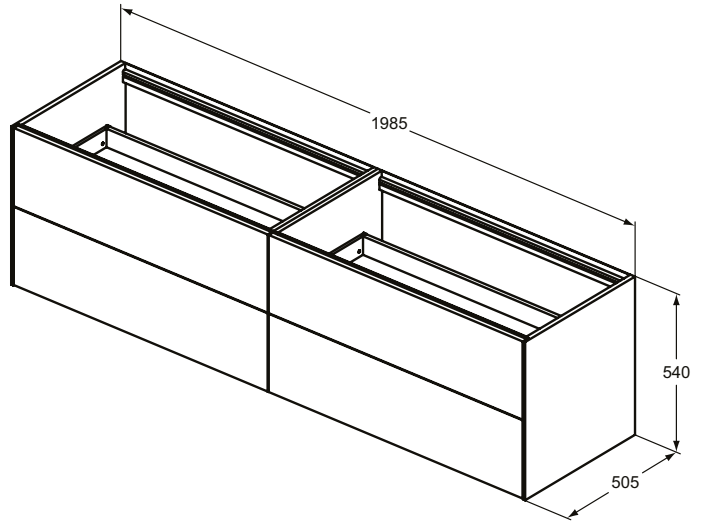

Ideal Standard

Möbel

Conca

Artikel-Nr.: T3993Y1

## Waschtischunterschrank 1985x540mm

Conca Waschtischunterschrank 1985x540mm, mit 4 Push-Pull Auszügen

**Farbe:** Y1 - Weiß matt

**Eigenschaften:** .Push-Pull Möbel  
.FSC Zerifiziert

### Mehr Produktdetails:

Montage:	Wandhängend
Gewicht (kg):	88,50
Material:	MDF
Designer:	Palomba Serafini Associati
Höhe (mm):	540
Breite (mm):	1985
Tiefe/Ausladung (mm):	505
Form:	Rechteckig

Ideal Standard GmbH - Deutschland