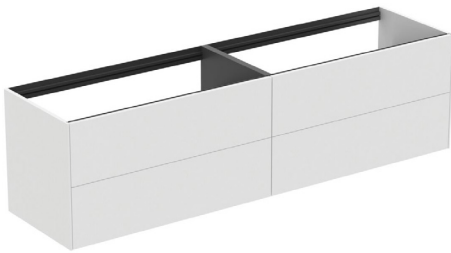

Ideal Standard

Möbel

Conca

Artikel-Nr.: T3993Y1

## Waschtischunterschrank 1985x540mm

Conca Waschtischunterschrank 1985x540mm, mit 4 Push-Pull Auszügen

**Farbe:** Y1 - Weiß matt

**Eigenschaften:** .Push-Pull Möbel  
.FSC Zerifiziert

### Mehr Produktdetails:

Montage:	Wandhängend
Gewicht (kg):	88,50
Material:	MDF
Designer:	Palomba Serafini Associati
Höhe (mm):	540
Breite (mm):	1985
Tiefe/Ausladung (mm):	505
Form:	Rechteckig

Ideal Standard GmbH - Deutschland