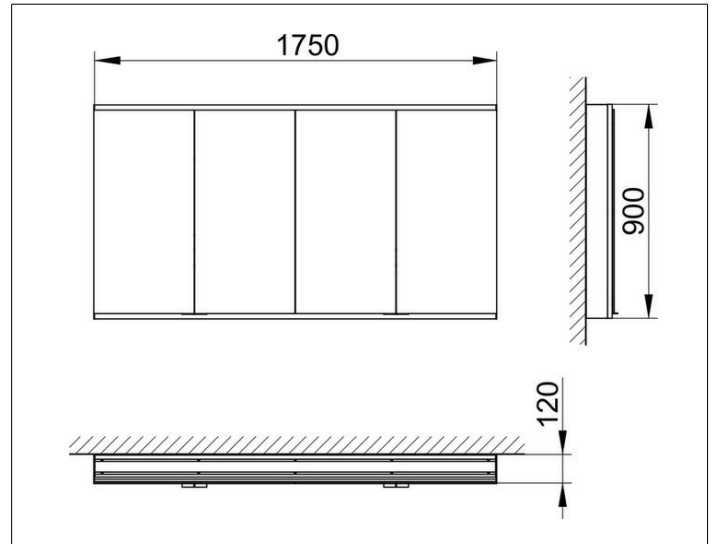

Royal Modular 2.0
800421011000000 Spiegelschrank

PRODUKT

ZEICHNUNG

EEK: C ,

OBERFLÄCHE

silber-eloxiert

ABMESSUNG

1750 x 900 x 120 mm