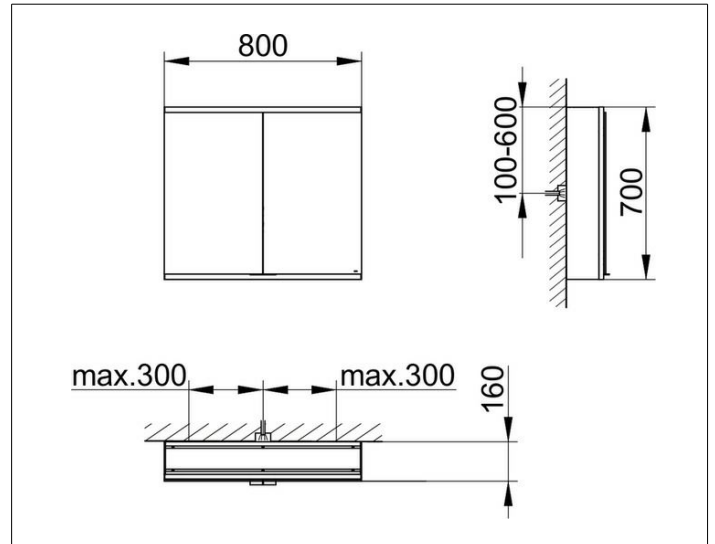

Royal Modular 2.0
800211080100200 Spiegelschrank

PRODUKT

ZEICHNUNG

EEK: C ,

OBERFLÄCHE

silber-eloxiert

ABMESSUNG

800 x 700 x 160 mm