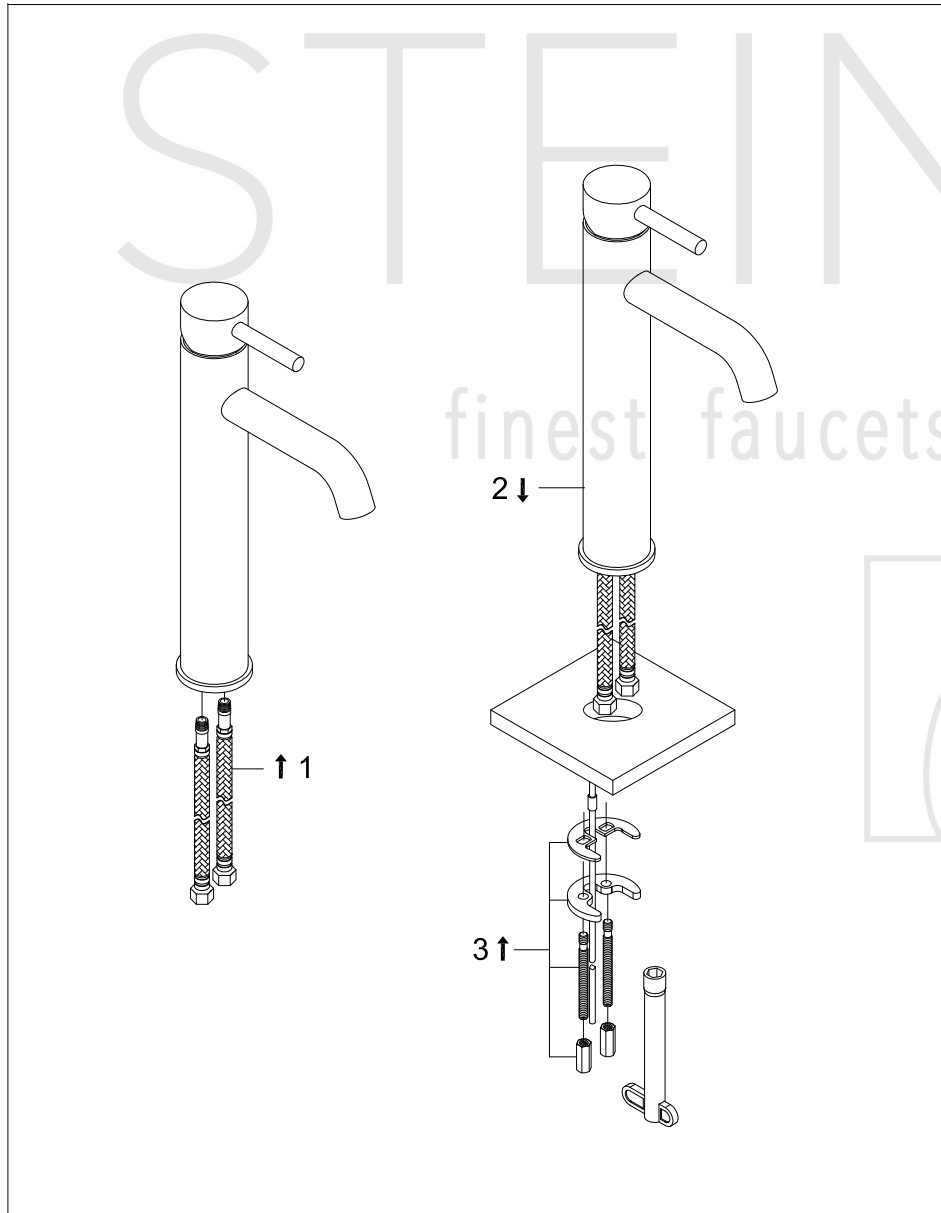

STEINBERG

Waschtisch-Einhebelmischbatterie

Art.Nr.100 1700

Installation

Technische Zeichnung

Explosionszeichnung