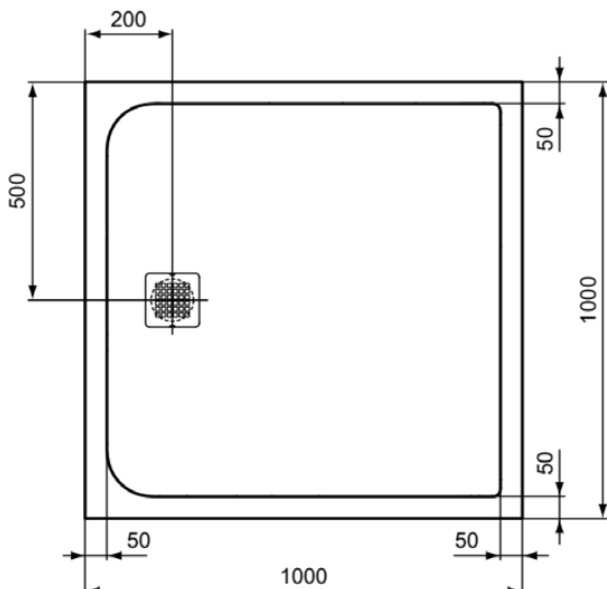

## K8216DD

ULTRA FLAT S | Rechteck-Brausewanne 1000x1000x30 mm in kundenspezifisch, ohne Ablaufgarnitur | Antibakteriell, Rutschhemmende Oberfläche, Barrierefrei, gemäß DIN 18040, Zuschneidbar, Easy repair, 30 mm Höhe

### Allgemeine Informationen

Produktart	Rechteck-Brausewanne
Marke	Ideal Standard
Kollektion	ULTRA FLAT S
Farbcode	DD
Farbbeschreibung	Kundenspezifisch
Oberflächenveredelung	Kundenspezifisch
Maximale Höhe (mm)	30
Maximale Breite (mm)	1000
Ausladung (mm)	1000
EAN Code	4015413072809
Nettogewicht (kg)	32.20