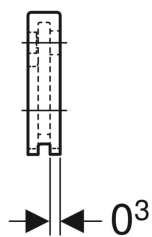

Geberit Schalldämmunterlage für Anschluss gerade

Beispielbild

Verwendungszwecke

- Für Geberit Anschluss gerade mit Innengewinde Rp 1/2"

Technische Daten

Werkstoff

EPDM

Eigenschaften

- Schwarz

Art.-Nr.	VE2	VE3
601.802.00.1	10 St.	100 St.