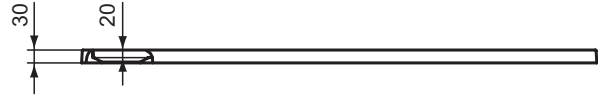

# Ultra Flat S Ideal Standard

Ideal Standard

Artikel-Nr.: T5220FT

## Rechteck-Brausewanne 1200x800mm, bodeneben

Ultra Flat S Ideal Standard i.life Rechteck-Brausewanne  
1200x800mm, bodeneben

Farbe: FT - Sandstein

Technologie: Ideal Solid

Eigenschaften: .

### Mehr Produktdetails:

Zulassungen:	DIN EN 14527; DIN EN 251; DIN EN 51097 Klasse C
Gewicht (kg):	33,10
Material:	Ideal Solid
Designer:	Palomba Serafini Associati
Höhe (mm):	30
Breite (mm):	800
Länge (mm):	1200
Form:	Rechteckig