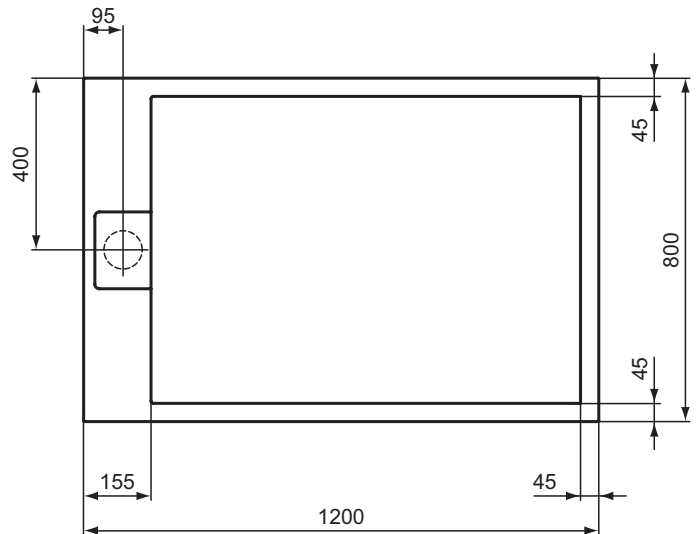

# Ultra Flat S Ideal Standard

Ideal Standard

Artikel-Nr.: T5220FT

## Rechteck-Brausewanne 1200x800mm, bodeneben

Ultra Flat S Ideal Standard i.life Rechteck-Brausewanne  
1200x800mm, bodeneben

Farbe: FT - Sandstein

Technologie: Ideal Solid

Eigenschaften: .

### Mehr Produktdetails:

Zulassungen:	DIN EN 14527; DIN EN 251; DIN EN 51097 Klasse C
Gewicht (kg):	33,10
Material:	Ideal Solid
Designer:	Palomba Serafini Associati
Höhe (mm):	30
Breite (mm):	800
Länge (mm):	1200
Form:	Rechteckig