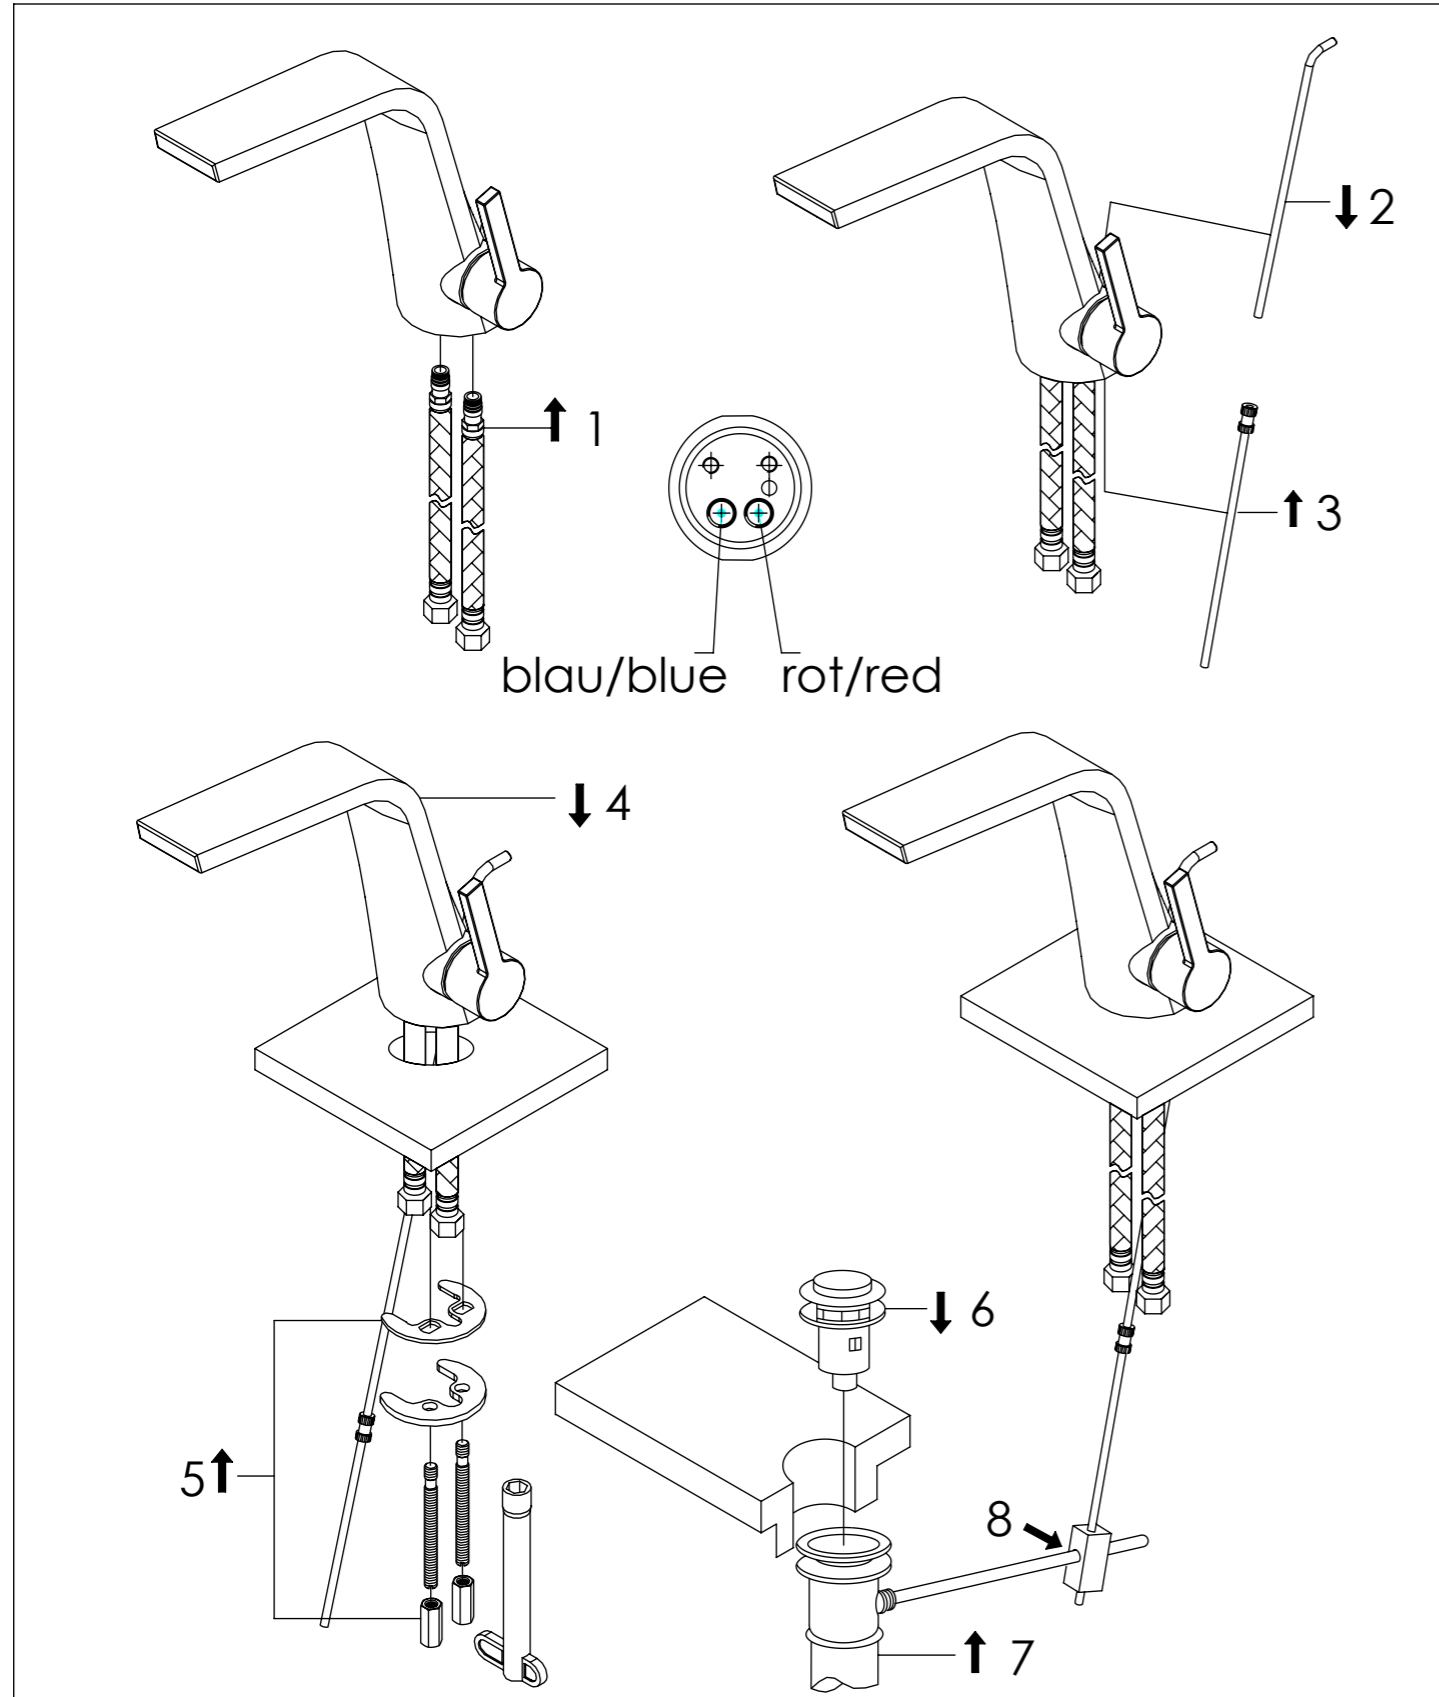

STEINBERG

Waschtisch-Einhebelmischer

Single lever basin mixer

Art.Nr. 260 1000 1

Installation / Installation

Technische Zeichnung / technical drawing

Explosionszeichnung / Exploded Drawing