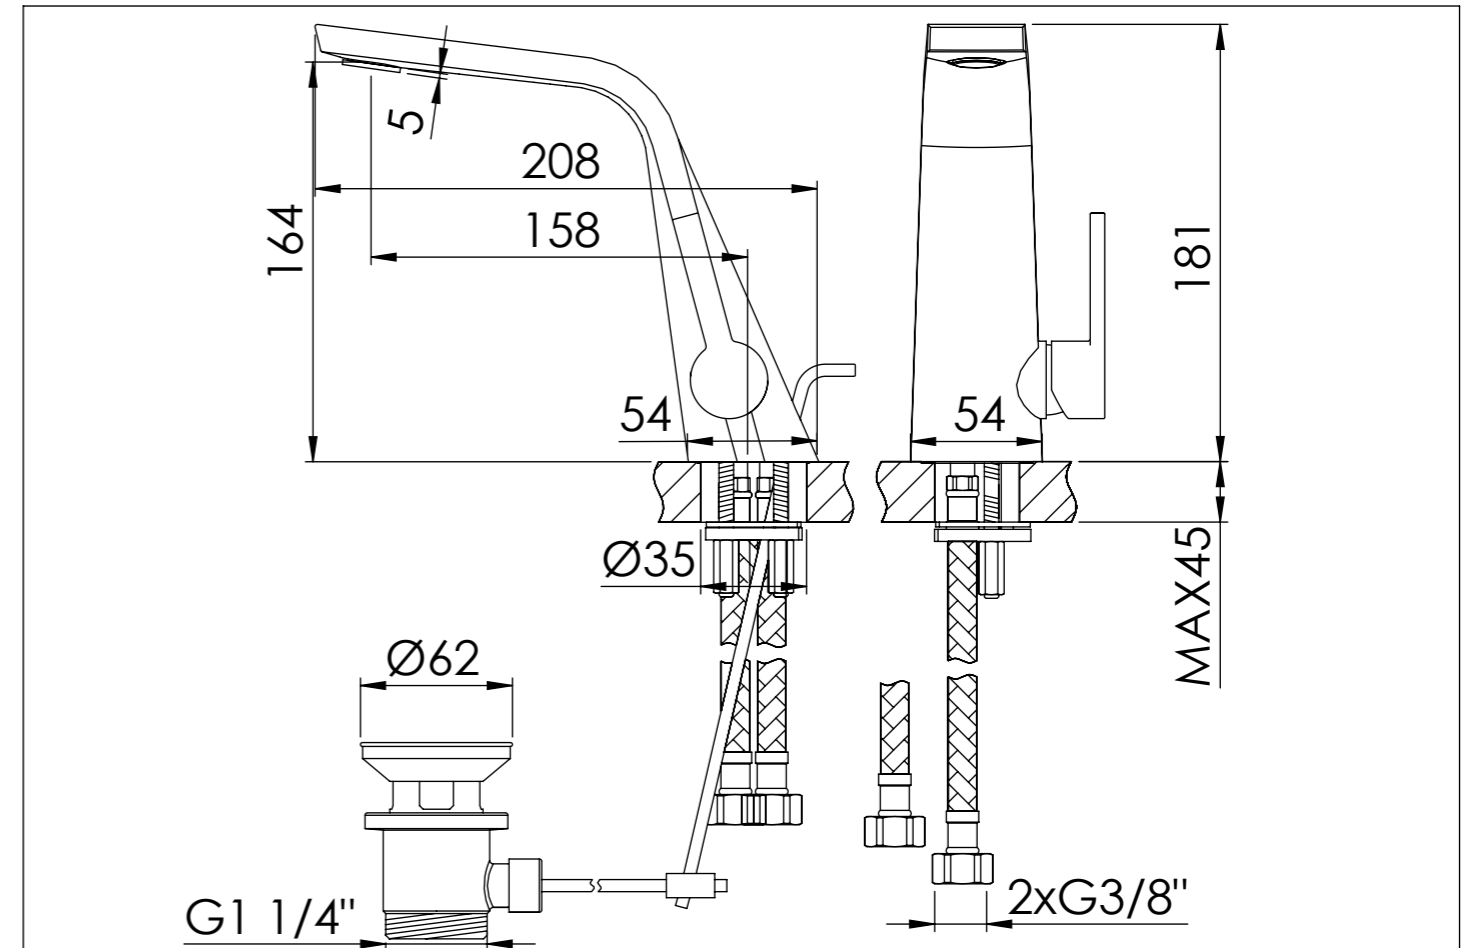

STEINBERG

Waschtisch-Einhebelmischer

Single lever basin mixer

Art.Nr. 260 1000 1

Installation / Installation

Technische Zeichnung / technical drawing

Explosionszeichnung / Exploded Drawing