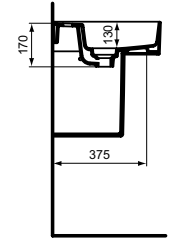

Ideal Standard

Becken

Strada II

	A	B	C
T3006..	1200	1180	340
T3002..	1000	980	240
T3647..	1200	1180	340
T3646..	1000	980	240

Artikel-Nr.: T3646MA

Waschtisch 1000mm, geschliffen

Strada II Waschtisch 1000mm, geschliffen, mit 1 Hahnloch, mit Überlaufloch (geschlitzt)

Farbe: MA - Weiß (Alpin) mit Ideal Plus

Eigenschaften: .IdealPlus-Beschichtung

Mehr Produktdetails:

Type:	Wand / Säule
Montage:	Wandhängend
Zulassungen:	DIN EN 14688 CL 25, DIN EN 31
Hahnlöcher:	1
Gewicht (kg):	22,00
Material:	Sanitär-Keramik
Designer:	Robin Levien
Höhe (mm):	170
Breite (mm):	1000
Tiefe/Ausladung (mm):	430
Form:	Rechteckig