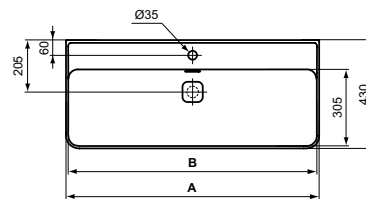

Ideal Standard

Becken

Strada II

	A	B	C
T3006..	1200	1180	340
T3002..	1000	980	240
T3647..	1200	1180	340
T3646..	1000	980	240

Artikel-Nr.: T3646MA

Waschtisch 1000mm, geschliffen

Strada II Waschtisch 1000mm, geschliffen, mit 1 Hahnloch, mit Überlaufloch (geschlitzt)

Farbe: MA - Weiß (Alpin) mit Ideal Plus

Eigenschaften: .IdealPlus-Beschichtung

Mehr Produktdetails:

Type:	Wand / Säule
Montage:	Wandhängend
Zulassungen:	DIN EN 14688 CL 25, DIN EN 31
Hahnlöcher:	1
Gewicht (kg):	22,00
Material:	Sanitär-Keramik
Designer:	Robin Levien
Höhe (mm):	170
Breite (mm):	1000
Tiefe/Ausladung (mm):	430
Form:	Rechteckig