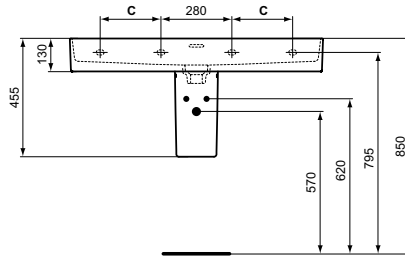

Ideal Standard

Becken

Strada II

	A	B	C
T3006..	1200	1180	340
T3002..	1000	980	240
T3647..	1200	1180	340
T3646..	1000	980	240

Artikel-Nr.: T3646MA

Waschtisch 1000mm, geschliffen

Strada II Waschtisch 1000mm, geschliffen, mit 1 Hahnloch, mit Überlaufloch (geschlitzt)

Farbe: MA - Weiß (Alpin) mit Ideal Plus

Eigenschaften: .IdealPlus-Beschichtung

Mehr Produktdetails:

Type:	Wand / Säule
Montage:	Wandhängend
Zulassungen:	DIN EN 14688 CL 25, DIN EN 31
Hahnlöcher:	1
Gewicht (kg):	22,00
Material:	Sanitär-Keramik
Designer:	Robin Levien
Höhe (mm):	170
Breite (mm):	1000
Tiefe/Ausladung (mm):	430
Form:	Rechteckig