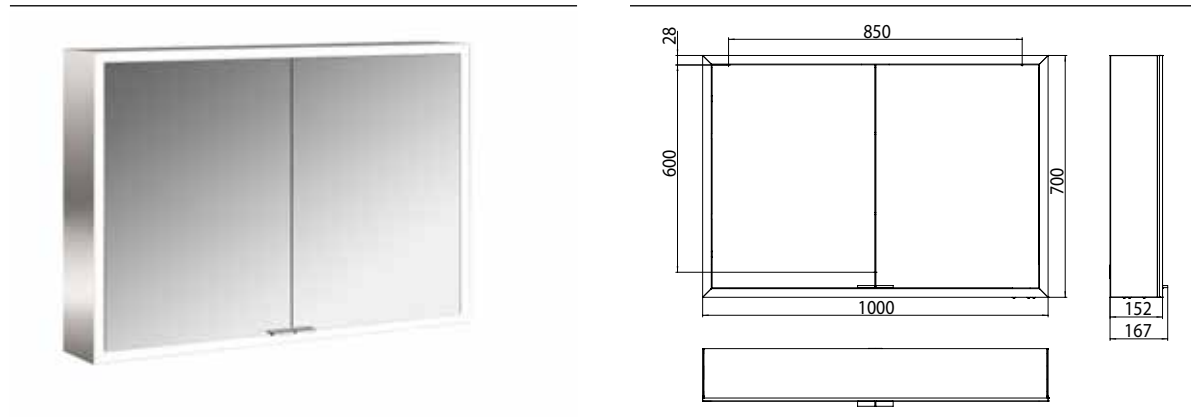

## PRODUKTINFORMATION

Lichtspiegelschrank prime, 1.000 mm, 2 Türen, Aufputzmodell, IP 20 aluminium/spiegel

Art.-Nr.9497 050 83

Seitenwand verspiegelt, mit verspiegelter- oder weißer Glasrückwand, 2 stufenlos einstellbare Ablagen, 2 Türen, 2 Steckdosen und 1 Lichtschalter, Höhe: 700 mm, LED-Beleuchtung (ca. 4.000 K)