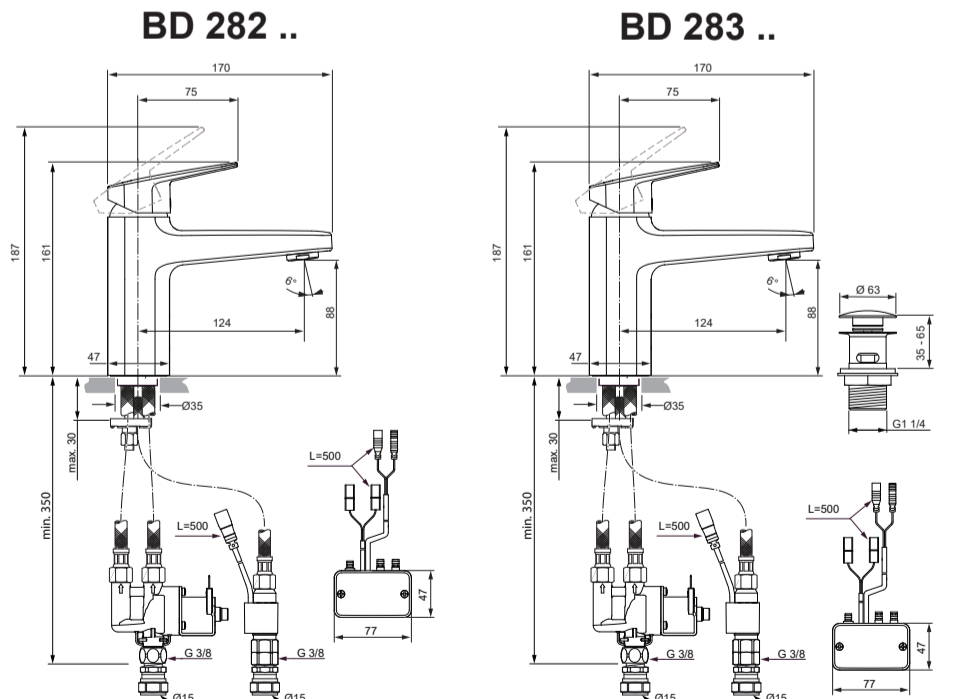

XX = AA, XG

Pos.	Part No.
1	B 961 716 XX
2	B 961 438 XX
3	B 961 374 NU
4	A 861 181 NU
5	A 861 156 NU
6	A 960 183 NU
7	B 961 383 XX

BD283

8	A 962 370 NU
9	A 964 520 NU
10	A 861 636 NU
11	A 861 637 NU
12	A 861 638 NU
13	A 960 161 NU
14	E 1482 XG
14	B 961 705 AA
15	B 960 845 NU

## Ceraplan IX

BD 282 .. BD 283 ..

0523 / A 869 043  
Made in Germany

1

2

P	50°C	15°C	0	1	2	3	4	5
			°C	°C	°C	°C	°C	°C
0,3 MPa 3 bar	50°C	15°C	50	49	44	40	35	33
	65°C	15°C	65	63	57	50	44	40
	85°C	15°C	85	83	74	64	56	50