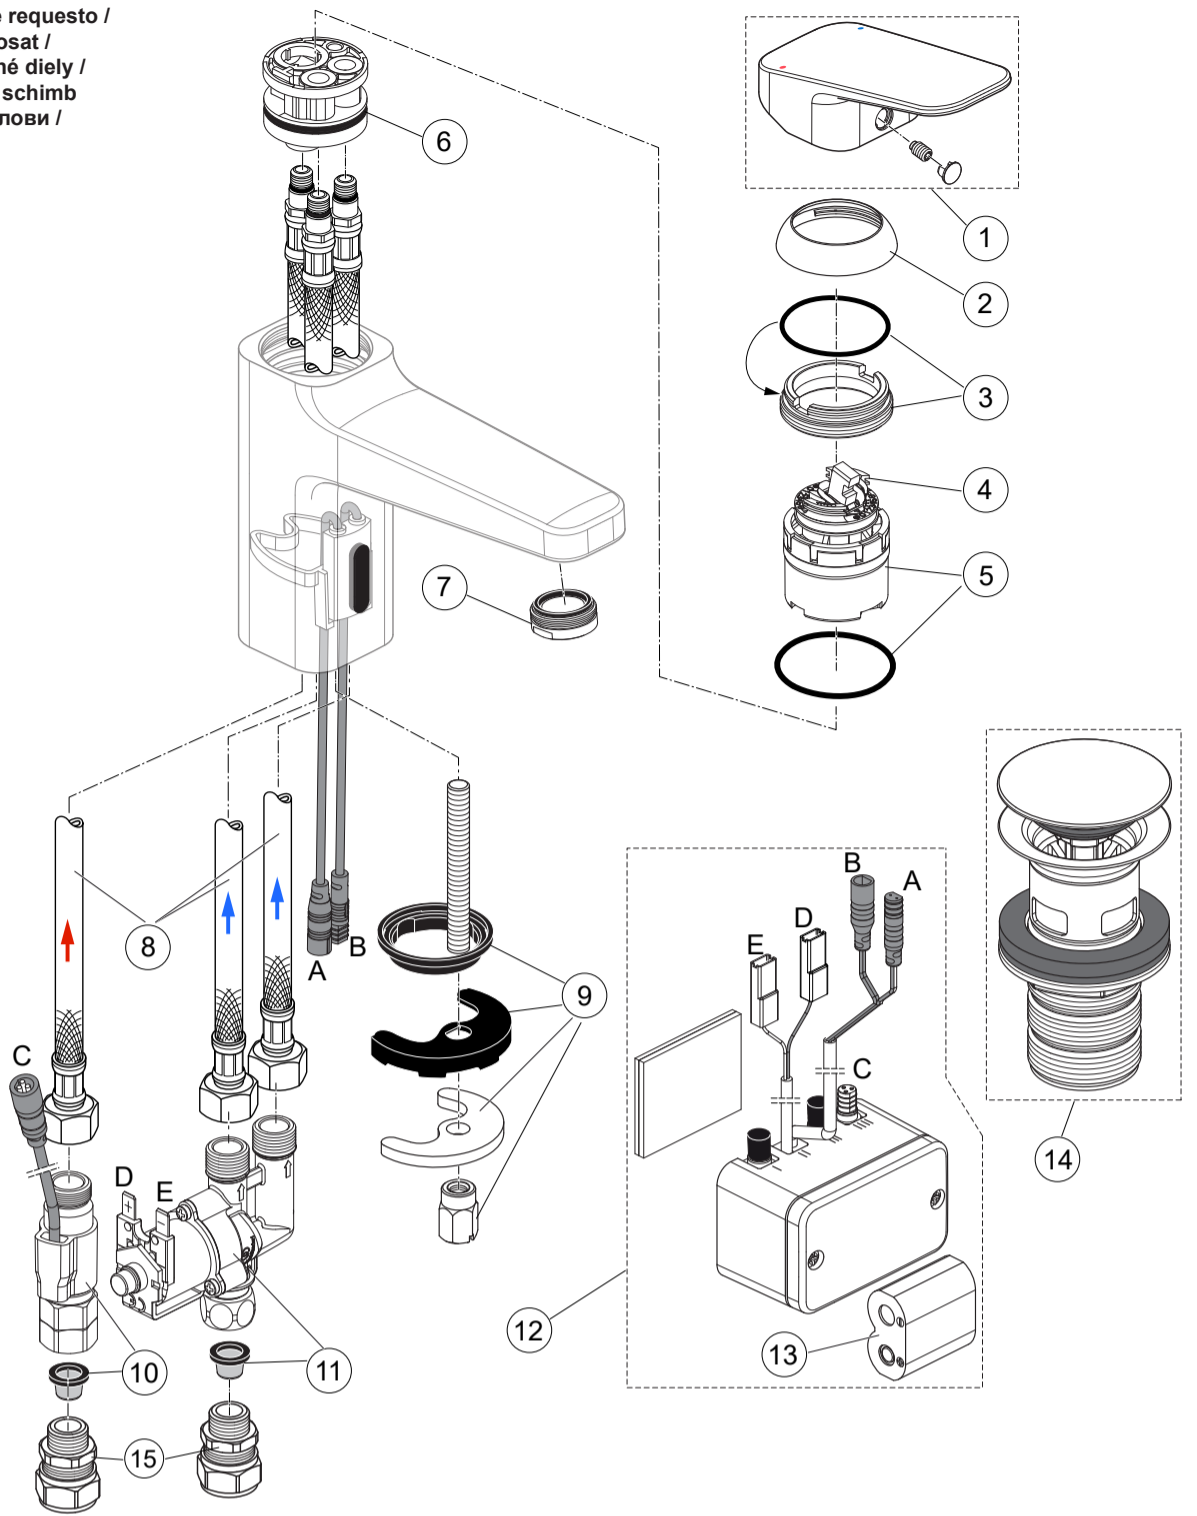

XX = AA, XG

Pos.	Part No.
1	B 961 716 XX
2	B 961 438 XX
3	B 961 374 NU
4	A 861 181 NU
5	A 861 156 NU
6	A 960 183 NU
7	B 961 383 XX

BD283

8	A 962 370 NU
9	A 964 520 NU
10	A 861 636 NU
11	A 861 637 NU
12	A 861 638 NU
13	A 960 161 NU
14	E 1482 XG
14	B 961 705 AA
15	B 960 845 NU

BD283XG  
BD283AA

Ideal Standard

## Ceraplan IX

BD 282 .. BD 283 ..

0523 / A 869 043  
Made in Germany

1

2

P	50°C	15°C	0	1	2	3	4	5
			°C	°C	°C	°C	°C	°C
0,3 MPa 3 bar	50°C	15°C	50	49	44	40	35	33
	65°C	15°C	65	63	57	50	44	40
	85°C	15°C	85	83	74	64	56	50