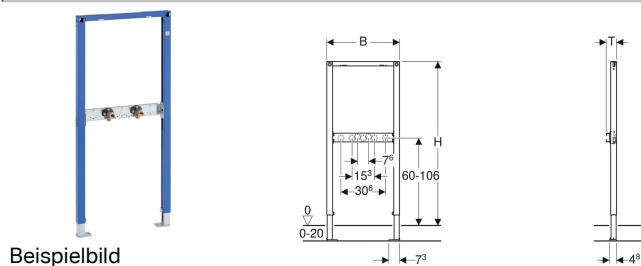

Geberit Duofix Element für Dusche und Badewanne, 98–112 cm, Wandarmatur AP

Verwendungszwecke

- Für Trockenbau
- Zum Einbau in teil- oder raumhohe Vorwandinstallationen
- Zum Einbau in raumhohe Installationswände
- Zum Einbau in teil- oder raumhohe Geberit Duofix Systemwände
- Für AP-Wandarmaturen
- Für Fußbodenaufbauten 0–20 cm

Eigenschaften

- Selbsttragender Rahmen pulverbeschichtet
- Rahmen mit Bohrlöchern \varnothing 9 mm für Befestigung im Holzständerbau
- Fußstützen verzinkt
- Fußstützen verstellbar 0–20 cm
- Fußstützen mit Rutschhemmung
- Fußplatten drehbar
- Fußplattentiefe passend zum Einbau in U-Profile UW 50 und UW 75 und Geberit Duofix Systemschienen
- Traverse Armatur höhen- und tiefenverstellbar

Lieferumfang

- 2 Anschlusswinkel Rp 1/2" / R 1/2", MF-fähig
- 2 Schalldämmunterlagen

- 2 Dämmhülsen
- Befestigungsmaterial

Art.-Nr.	B	H	T	VE1	VE2
111.740.00.1	50 cm	98–112 cm	7 cm	1 St.	20 St.

Zubehör

- Geberit Duofix Set Wandanker für Einzelmontage
- Geberit Duofix Set Wandanker für Einzel- und Systemmontage
- Geberit Duofix Traverse aufsteckbar, für Seitenwandbefestigung
- Geberit Duofix Set Fußbefestigung an Rückwand
- Geberit Duofix Befestigungsmaterial für Ständerabstand 50–57.5 cm
- Geberit Duofix Set Fußverlängerungen für Fußbodenaufbau 20–40 cm