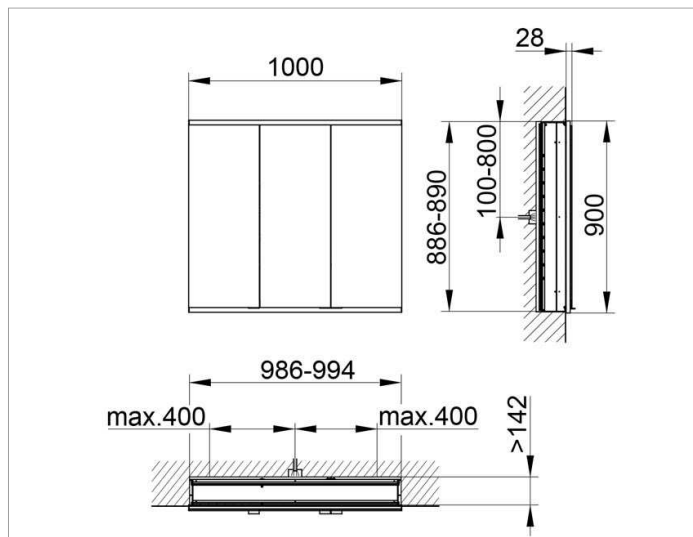

Royal Modular 2.0
800300101100200 Spiegelschrank

PRODUKT

ZEICHNUNG

OBERFLÄCHE

silber-eloxiert

ABMESSUNG

1000 x 900 x 160 mm