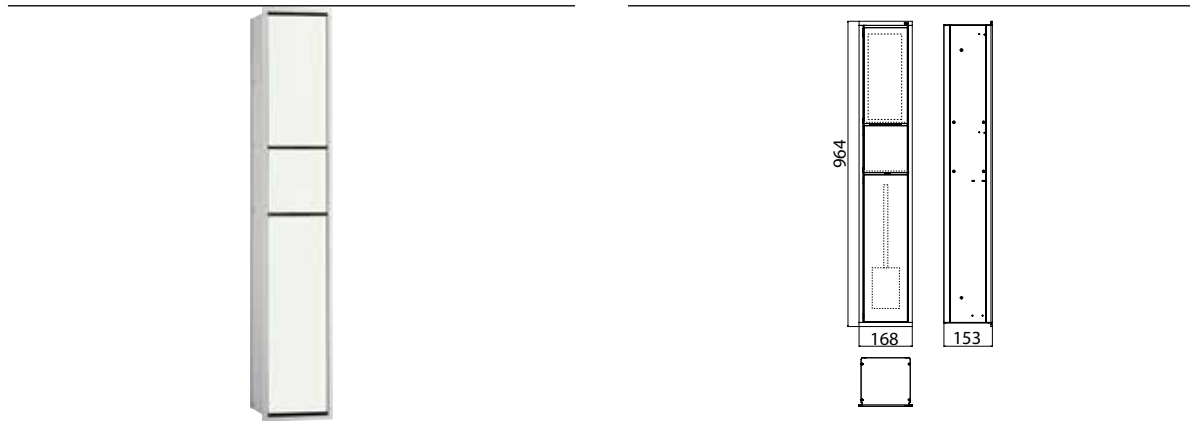

### Gäste-WC-Modul aluminium/optiwhite

Art.-Nr.9760 274 70

Müllbeutelhalter, Papierhalter, Toilettenbürstengarnitur