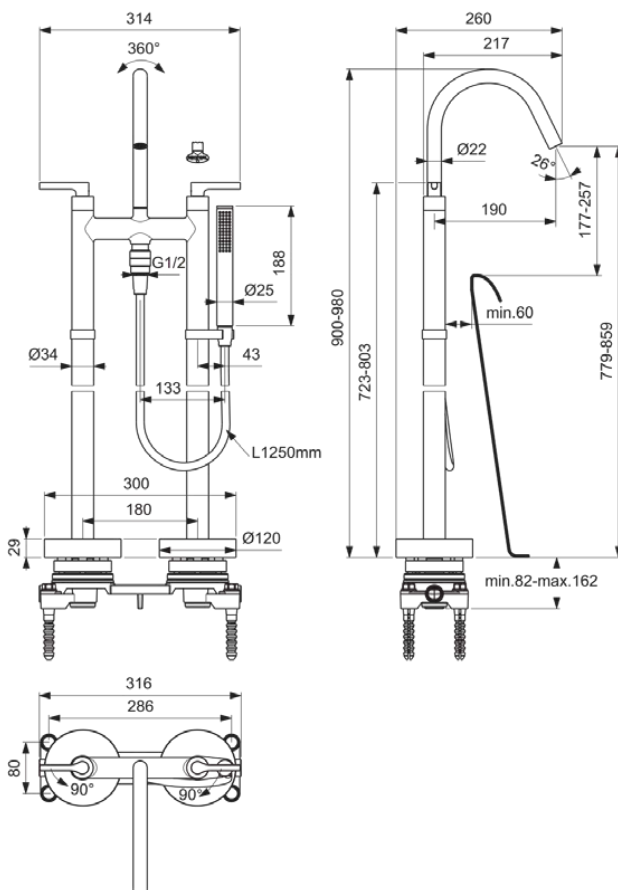

## BD169AA

JOY NEO | Freistehende Wannenarmatur 314x260x900 mm, 190 mm vertikaler Abstand bis Mitte Auslauf in chrom, Kit 1 included, 20.0 l/min (3 bar) | Verdeckter Strahlregler, SmartShine Oberfläche

### Allgemeine Informationen

Produktkategorie:	Badarmaturen
Produktart:	Freistehende Wannenarmatur
Marke:	Ideal Standard
Kollektion:	JOY NEO
Designer:	Palomba Serafini Associati
Farbe:	AA - Chrom
Oberflächenveredelung:	glänzend
Höhe (mm):	900 - 980
Breite (mm):	314
Ausladung (mm):	260
Befestigungsart:	Kit 1 inklusive
Nettogewicht (kg):	15.17
EAN Code:	3800861105480

### Downloads

- [Installation Guide](#)
- [Spare Parts List](#)

### Produktspezifikationen

Anzahl der Rosette(n):	2
Anzahl der Griffe:	2
Farbcode:	AA
Farbbeschreibung:	chrom
Cool Body Technologie:	Nein
Absperrbare S-Anschlüsse:	Nein
Einstellbar Spülzeit:	Nein
Griffposition:	Oben
Material:	Metall
Materialspezifikation:	Messing
Maximaler Durchfluss bei 3 bar (l/min):	20.0
Maximaler Durchfluss bei 3 bar (l/min) für alle Auslässe:	18/20
Durchfluss bei 3 bar (l) - Handbrause:	18
Durchfluss bei 3 bar (l) - Auslauf:	20
Betriebs-Höchstdruck (bar):	10
Betriebs-Mindestdruck (bar):	0.5