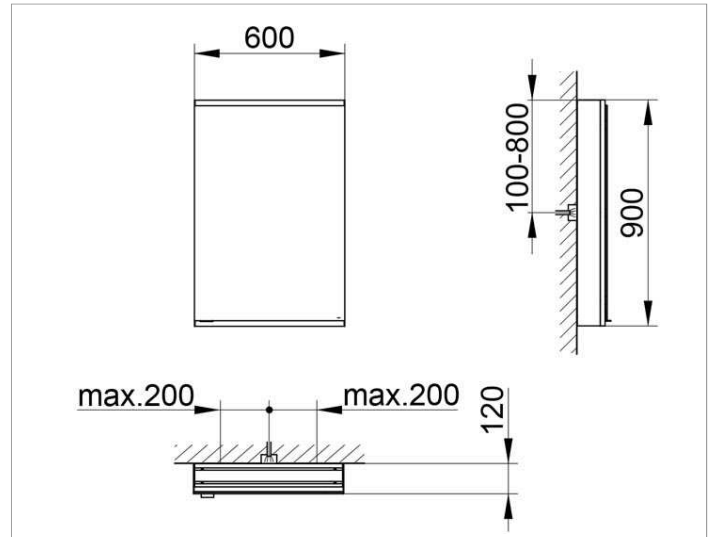

Royal Modular 2.0
800121061000100 Spiegelschrank

PRODUKT

ZEICHNUNG

EEK: A++, A+, A ,

OBERFLÄCHE

silber-eloxiert

ABMESSUNG

600 x 900 x 120 mm