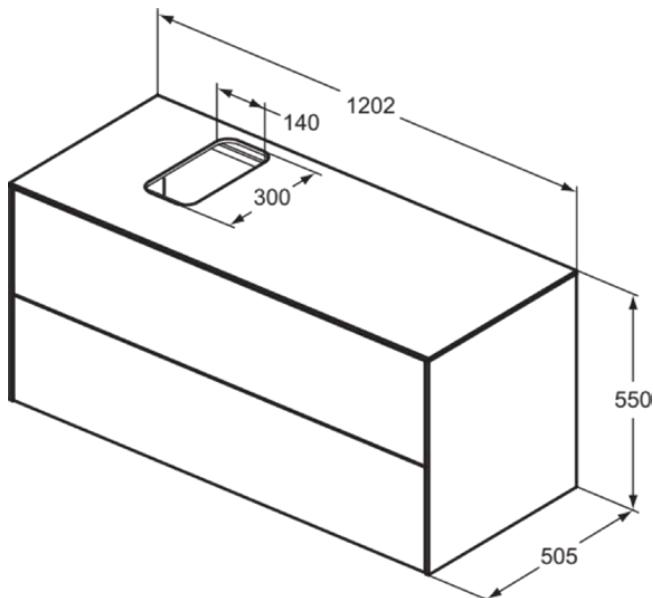

CONCA | Waschtisch-Unterschrank 1202x505x550 mm in anthrazit matt lackiert, 2 Schubladen | Push-to-open

Bild & Zeichnung

Allgemeine Informationen

Produktart	Waschtisch-Unterschrank
Marke	Ideal Standard
Kollektion	CONCA
Designer	Palomba Serafini Associati
Farbcode	Y2
Farbbeschreibung	Anthrazit Matt Lackiert
Oberflächenveredelung	Matt
Maximale Höhe (mm)	550
Maximale Breite (mm)	1202
Ausladung (mm)	505
Befestigungsart	Befestigungsset
EAN Code	8014140460985
Nettogewicht (kg)	56.40

Funktionen

Push-to-open

Downloads

- [Montageanleitung](#)
- [Ersatzteilliste](#)

Produktspezifikationen

Mit Waschtischplatte	Ja
Mit Ausschnitt	Ja
Position des Ausschnitts	Auftragsbezogen
Anzahl der Türen (gesamt)	0
Anzahl der Türen (links öffnend)	0
Anzahl der Türen (rechts öffnend)	0
Anzahl der Schwingtüren	0
Anzahl der Schiebetüren	0
Anzahl der Rolltüren	0
Anzahl der Auszüge (gesamt)	2
Anzahl der externen Auszüge	2
Anzahl der internen Auszüge	0
Auszugsmechanismus	Push-to-open
Einzugsmechanismus	Soft-closing
Anzahl der offenen Fächer	0
Anzahl der Ablagen	0
Mit Steckdose	Nein
Mit Innenbeleuchtung	Nein
Materialspezifikation (Korpus)	Hochverdichtete 3-Schicht Spanplatte
Platzsparendes Modell	Nein
Materialspezifikation Waschtischplatte	MDF lackiert
PVD Technologie	Nein
IdealPlus Technologie	Nein