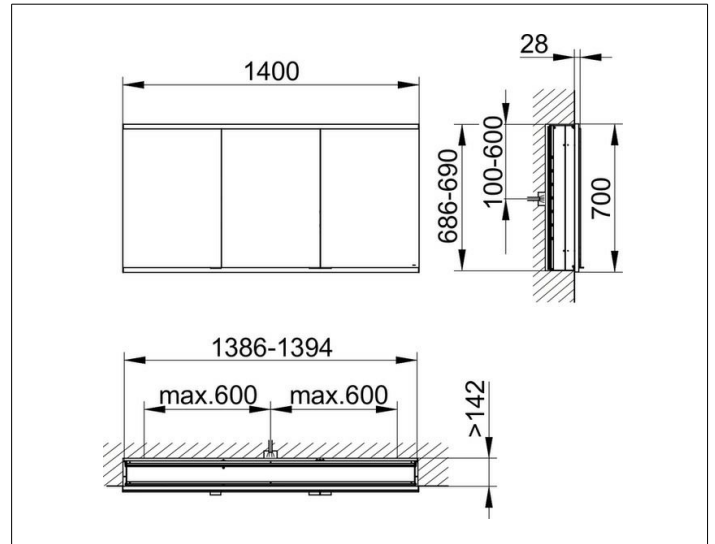

Royal Modular 2.0

800310140100300 Spiegelschrank

PRODUKT

ZEICHNUNG

EEK: C ,

OBERFLÄCHE

silber-eloxiert

ABMESSUNG

1400 x 700 x 160 mm