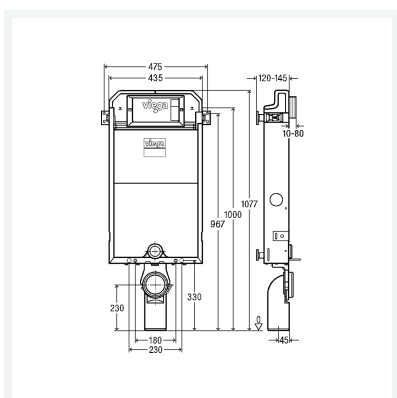

Prevista Pure-WC-Block 1077 mm

- für Ein- und Ummauerung
- kompatibel mit allen WC-Betätigungsplatten für Prevista, 2-Mengen-Spültechnik

Ausstattung

Rahmen verzinkt, UP-Spülkasten 3H, Kondenswasserdämmung für Spülkasten halogenfrei nach DGNB ENV1.2 Kriterium QS4 konform, Spülstromdrossel, WC-Anschlussgarnitur, Befestigungsmaterial für Block und Keramik, Spritzwasserschutz, Wasseranschluss R $\frac{1}{2}$ hinten und oben, WC-Anschlussbogen DN90 aus PP, Übergangsstück exzentrisch DN90/100 aus PP

Hinweis

Betätigungsplatten und Zubehör: Produktgruppe WC- und Urinal-Betätigungsplatten für Prevista.

Modell 8512

Artikel 771 928

Eigenschaften

Werkseinstellung Kleinspülmenge	ca. 3 l	
Einstellbereich Kleinspülmenge	ca. 2–4 l	
Werkseinstellung Großspülmenge	ca. 6 l	
Einstellbereich Großspülmenge	ca. 3,5–7,5 l	
Belastung max.	400 kg	
Ausladung max.	700 mm	
Bauhöhe	BH	1077
Gewicht	6500 g	
Volumen	70370,3 cm ³	
Werkstoff	Stahl	