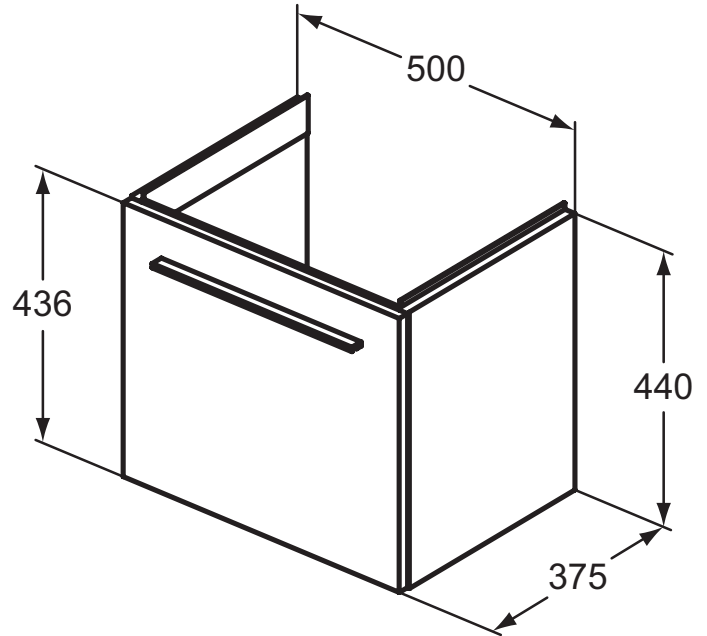

Ideal Standard

Ideal Standard i.life S

Artikel-Nr.: T5290NW

Waschtischunterschrank 500x440mm

Ideal Standard i.life S Waschtischunterschrank
500x440mm, mit 1 Softclose Auszug

Farbe: NW - Coffee Oak

Eigenschaften: .

Mehr Produktdetails:

Montage:	Wandhängend
Gewicht (kg):	14,21
Material:	Holz
Designer:	Palomba Serafini Associati
Höhe (mm):	440
Breite (mm):	500
Tiefe/Ausladung (mm):	375
Form:	Rechteckig

Ideal Standard GmbH - Deutschland