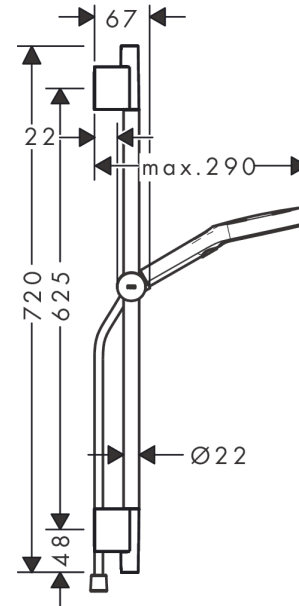

Rainfinity

**Brauseset 130 3jet mit Brausestange S Puro 65 cm, Push-Handbrausehalterung und Designflex
Textilbrauseschlauch 160 cm**

Oberfläche: **Chrom** Artikelnummer: **28745000**

Beschreibung

Merkmale

- besteht aus: Handbrause, Handbrausehalterung, Brauseschlauch, Brausestange
- Brausekopfgröße: 130 mm
- Strahlart: PowderRain, Intense PowderRain, MonoRain
- komfortable Strahlartenumstellung durch Select-Taste
- maximale Durchflussmenge bei 3 bar: 14 l/min
- höhenverstellbare Handbrausehalterung mit Push Schieber
- Wandbefestigung: Schraubbefestigung
- Profil Brausestange: rund
- Gesamtlänge Brausestange: 720 mm
- Brausestangendurchmesser: 22 mm
- Bohrabstand 625 mm
- brauseseitiger Drehwirbel gegen lästiges Verdrehen des Brauseschlauches
- Oberfläche Strahlscheibe: graphit

Technologie

Produktabbildung

Maßzeichnung

Rainfinity

**Brauseset 130 3jet mit Brausestange S Puro 65 cm, Push-Handbrausehalterung und Designflex
Textilbrauseschlauch 160 cm**

Oberfläche: **Chrom** Artikelnummer: **28745000**

Durchflussdiagramm

Die Verbrauchswerte wurden praxisnah mit den dazugehörigen Armaturen (Thermostat/Mischer/
Unterputzventil) gemessen.