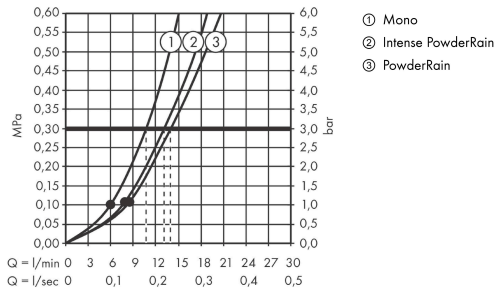

- besteht aus: Handbrause, Handbrausehalterung, Brauseschlauch, Brausestange
- Brausekopfgröße: 130 mm
- Strahlart: PowderRain, Intense PowderRain, MonoRain
- komfortable Strahlartenumstellung durch Select-Taste
- maximale Durchflussmenge bei 3 bar: 14 l/min
- höhenverstellbare Handbrausehalterung mit Push Schieber
- Wandbefestigung: Schraubbefestigung
- Profil Brausestange: rund
- Gesamtlänge Brausestange: 720 mm
- Brausestangendurchmesser: 22 mm
- Bohrabstand 625 mm
- brauseseitiger Drehwirbel gegen lästiges Verdrehen des Brauseschlauches
- Oberfläche Strahlscheibe: graphit

Technologie

Produktabbildung

Maßzeichnung

Rainfinity

**Brauseset 130 3jet mit Brausestange S Puro 65 cm, Push-Handbrausehalterung und Designflex
Textilbrauseschlauch 160 cm**

Oberfläche: **Chrom** Artikelnummer: **28745000**

Durchflussdiagramm

Die Verbrauchswerte wurden praxisnah mit den dazugehörigen Armaturen (Thermostat/Mischer/
Unterputzventil) gemessen.