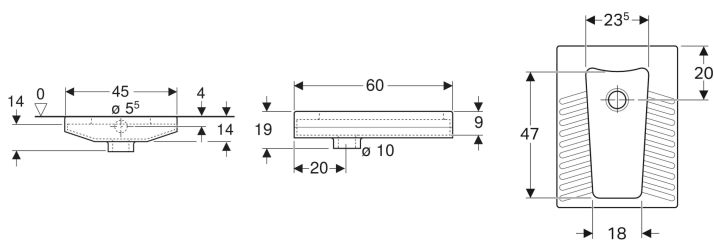

Geberit Publica Hock-WC

Beispielbild

Verwendungszwecke

- Zur bodenebenen Installation
- Zum Einbau in Dünnbettmörtel
- Für AP-Spülkästen
- Für UP-Spülkästen

- Für Druckspüler
- Für Toilettenbenutzung in Hockstellung

Technische Daten

Werkstoff | Sanitärkeramik

Lieferumfang

- Hock-WC

Art.-Nr.	Farbe / Oberfläche	B	H	T	VE1
208580000	weiß	45 cm	19 cm	60 cm	1 St.

Zubehör

- Geberit Set Spülbogen 90° ausziehbar
- Geberit Spülbogenverlängerung mit Manschette
- Geberit Geruchsverschluss für Hock-WC Abgang vertikal
- Geberit Geruchsverschluss für Hock-WC Abgang horizontal
- Geberit Spülbogenverlängerung

- Nicht mit Spezialglasur KeraTect erhältlich
- Detaillierte Montagehinweise sind im Geberit Downloadcenter zu finden
- Als Montagehilfe kann über die Firma Schedel ein Styroporträger bezogen werden, Art.-Nr. HWCKG01
- Eine Spülbogenverlängerung (Art.-Nr. 361.887.16.1) wird bei einer Distanz zwischen Spülbogen und Hock-WC Anschluss größer 19 cm notwendig (weitere Informationen sind aus der Montageanleitung zu entnehmen).