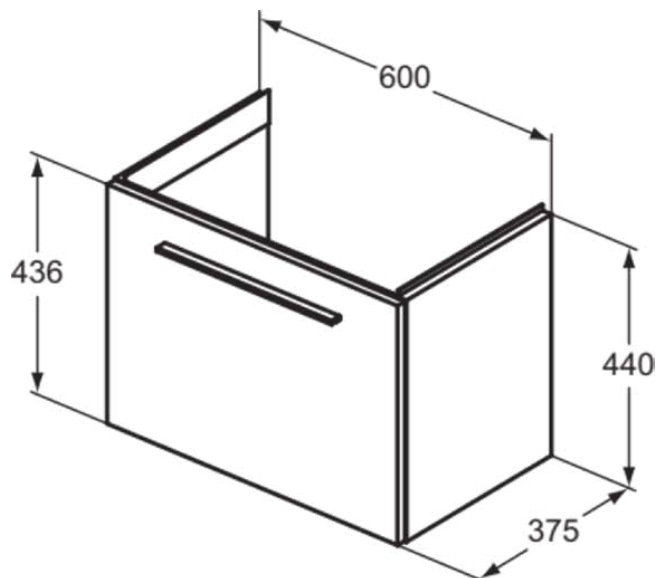

I.LIFE S | Waschtisch-Unterschrank 600x375x440 mm in coffee oak, 1 Schublade | Platzsparend

Bild & Zeichnung

Allgemeine Informationen

Produktart	Waschtisch-Unterschrank
Marke	Ideal Standard
Kollektion	I.LIFE S
Designer	Palomba Serafini Associati
Farbcode	NW
Farbbeschreibung	Coffee Oak
Oberflächenveredelung	Matt
Maximale Höhe (mm)	440
Maximale Breite (mm)	600
Ausladung (mm)	375
Befestigungsart	Befestigungsset
EAN Code	8014140502975
Nettogewicht (kg)	15.49

Funktionen

Platzsparend

Downloads

- [BIM-UK](#)
- [BIM-DE](#)
- [Montageanleitung](#)
- [Ersatzteilliste](#)

Produktspezifikationen

Mit Waschtischplatte	Nein
Anzahl der Türen (gesamt)	0
Anzahl der Türen (links öffnend)	0
Anzahl der Türen (rechts öffnend)	0
Wechselbarer Türanschlag	Nein
Anzahl der Schwingtüren	0
Anzahl der Schiebetüren	0
Anzahl der Rolltüren	0
Anzahl der Auszüge (gesamt)	1
Anzahl der externen Auszüge	1
Anzahl der internen Auszüge	0
Auszugsmechanismus	Pull-to-open
Einzugsmechanismus	Soft-closing
Anzahl der offenen Fächer	0
Anzahl der Ablagen	0
Materialspezifikation (Korpus)	Melamin-Spanplatte (MFC)
PVD Technologie	Nein
IdealPlus Technologie	Nein