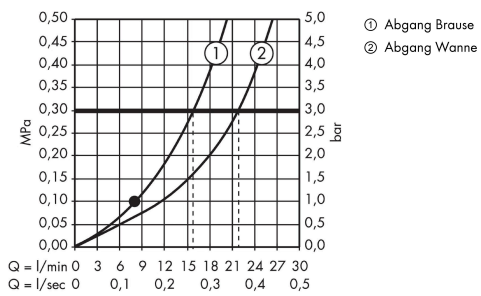

Technologie

Produktabbildung

Maßzeichnung

AXOR Citterio
Einhebel-Wannenmischer bodenstehend mit Pingriff
 Oberfläche: **Polished Gold Optic** Artikelnummer: **39451990**

Durchflussdiagramm

AXOR Citterio
Einhebel-Wannenmischer bodenstehend mit Pingriff
Oberfläche: **Polished Gold Optic** Artikelnummer: **39451990**