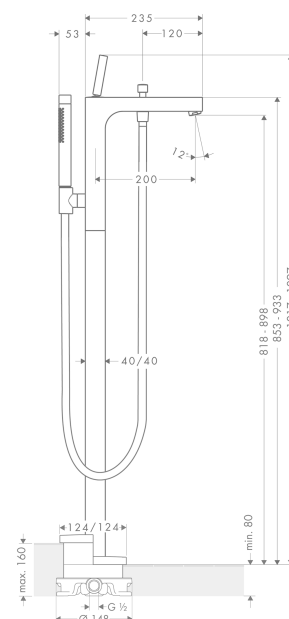

AXOR Citterio
Einhebel-Wannenmischer bodenstehend mit Pingriff
 Oberfläche: **Polished Gold Optic** Artikelnummer: **39451990**

Merkmale

- besteht aus: Einhebel-Wannenmischer bodenstehend, Stabhandbrause, Brauseschlauch, Brausehalter
- 2 Verbraucher
- Ausladung: 200 mm
- Strahlart Armatur: Normalstrahl
- Strahlart Handbrause: Rain, Mono
- maximale Durchflussmenge bei 3 bar: 22 l/min
- Durchfluss für Wanneneinlauf bei 3 bar: 22 l/min
- Durchfluss für Handbrause bei 3 bar: 16 l/min
- Joystick-Keramikmischsystem
- Umsteller mit automatischer Rückstellung
- Eigensicher gegen Rückfließen, nach DIN EN 1717
- Anschlussgröße: DN15
- Anschlussart: Grundkörper
- Standmontage
- min. Betriebsdruck: 1 bar
- max. Betriebsdruck: 10 bar

Technologie

Produktabbildung

Maßzeichnung

AXOR Citterio
Einhebel-Wannenmischer bodenstehend mit Pingriff
 Oberfläche: **Polished Gold Optic** Artikelnummer: **39451990**

Durchflussdiagramm

AXOR Citterio
Einhebel-Wannenmischer bodenstehend mit Pingriff
Oberfläche: **Polished Gold Optic** Artikelnummer: **39451990**

Einbaubeispiel