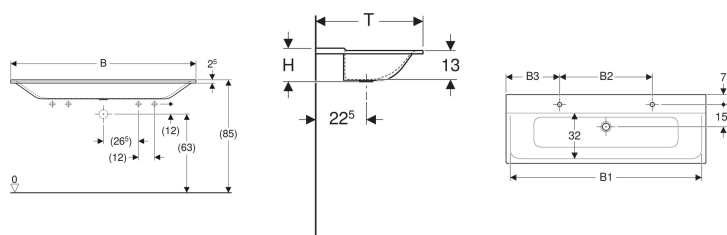

Geberit Xeno² Möbelwaschtisch

Beispielbild

Verwendungszwecke

- Zur Montage auf Waschtischunterschrank

Eigenschaften

- Zwei Waschplätze
- Schmäler Rand
- Antibakteriell

- Schlagfest
- Kratzfest
- Reinigung einfach
- Nahtlose Oberflächenreparatur

Technische Daten

Werkstoff | Varicor

Art.-Nr.	Farbe / Oberfläche	Hahnloch	Überlauf	B	B1	B2	B3	Breite Unterschrank	H	T	VE1
500.279.00.1	weiß / matt	links und rechts	ohne	160 cm	155 cm	70 cm	45 cm	159.5 cm	15 cm	48 cm	1 St.