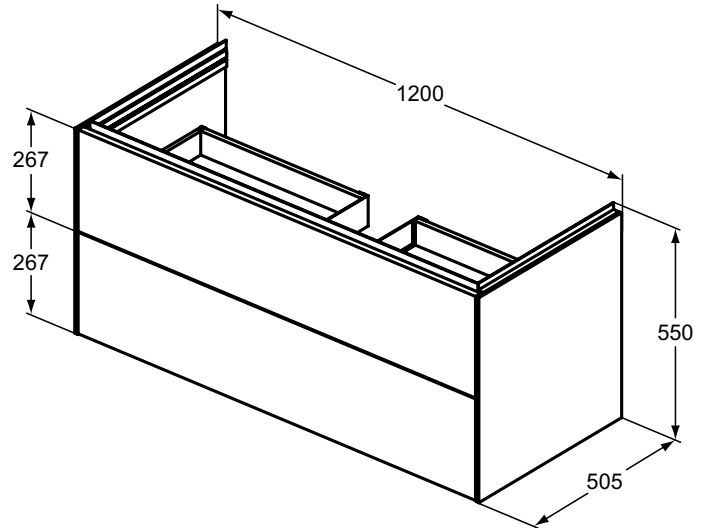

Ideal Standard

Conca

Artikel-Nr.: T4576Y2

Waschtischunterschrank 1200x555mm

Conca Waschtischunterschrank 1200x555mm, mit 2 Push-Pull Auszügen

Farbe: Y2 - Anthrazit matt

Eigenschaften: .Push-Pull Möbel
.FSC Zerifiziert

Mehr Produktdetails:

Montage:	Wandhängend
Gewicht (kg):	51,90
Material:	MDF
Designer:	Palomba Serafini Associati
Höhe (mm):	555
Breite (mm):	1200
Tiefe/Ausladung (mm):	505
Form:	Rechteckig

Ideal Standard GmbH - Deutschland