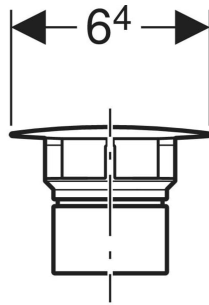

Geberit Ventilabdeckung für Ablaufventil mit freiem Auslauf

VERWENDUNGSZWECKE

- Für Waschbeckenanschlüsse mit freiem Auslauf
- Für Clou Waschbeckenanschlüsse

LIEFERUMFANG

- Haarsieb

ZUBEHÖR

- Geberit ONE Wandbidet geschlossenes Keramikdesign

Art.-Nr.	Farbe / Oberfläche	d, Ø mm	Werkstoff	VE1 St.	VE2 St.
241.993.14.1	schwarz matt	64	Kunststoff	1	20