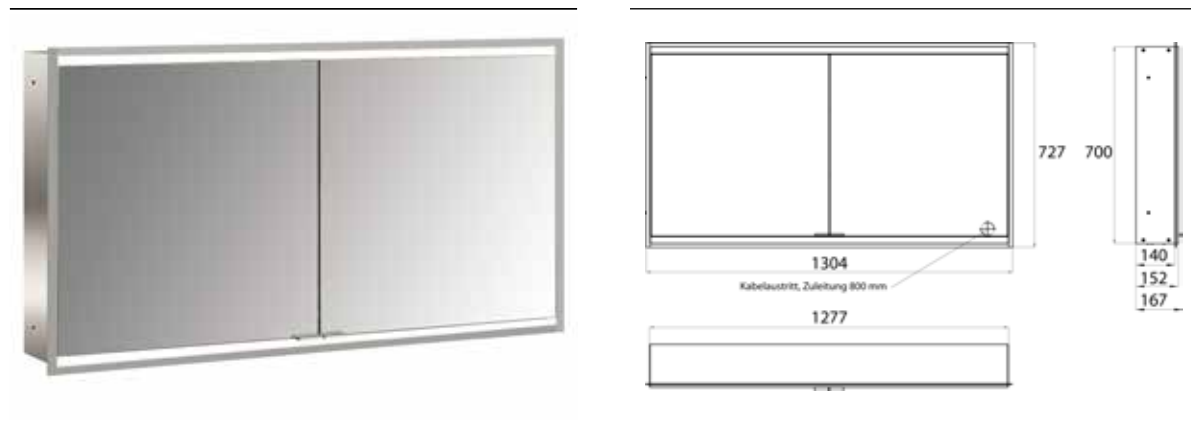

PRODUKTINFORMATION

Lichtspiegelschrank prime 2, 1.300 mm, 2 Türen, Unterputzmodell, IP20 aluminium/spiegel

Art.-Nr.9497 062 57

mit verspiegelter- oder weißer Glasrückwand, 2 stufenlos einstellbare Ablagen, 2 Türen, 2 Steckdosen, stufenlose Lichtsteuerung (an/aus, Helligkeit und Lichtfarbe) über drei in die Glasrückwand integrierte Touchsensoren, Höhe: 730 mm, LED-Beleuchtung