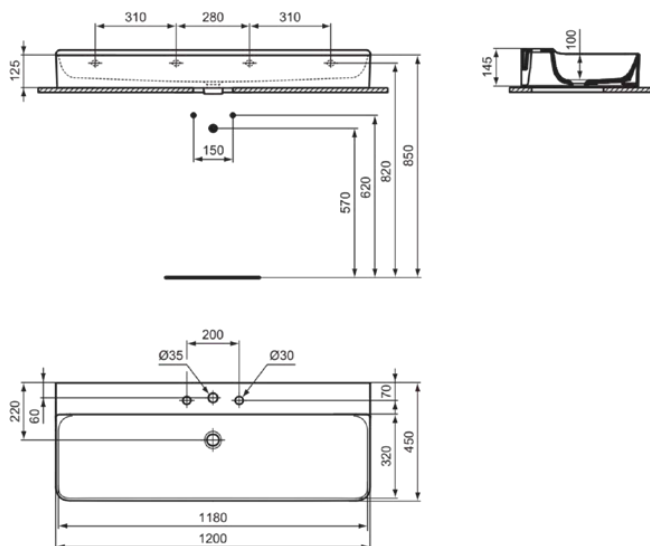

CONCA

T380701

CONCA | Waschtisch 1200x450x145 mm in weiß glänzend, 3 Hahnlöcher, ohne Überlauf | Platzsparender Waschtisch

Bild & Zeichnung

Allgemeine Informationen

Produktkategorie:	Waschtische
Produktart:	Waschtisch
Marke:	Ideal Standard
Kollektion:	CONCA
Designer:	Palomba Serafini Associati
Farbe:	01 - Weiß Glänzend
Oberflächenveredelung:	glänzend
Höhe (mm):	145
Breite (mm):	1200
Ausladung (mm):	450
Nettogewicht (kg):	32.00
EAN Code:	8014140458234

Features

Platzsparender Waschtisch

Produktstandards & Zertifikate

Normen:	EN 14688
Leistungserklärung (DoP):	CL00

Produktspezifikationen

Farbcode:	01
Farbbeschreibung:	weiß glänzend
Barrierefreies Produkt:	Nein
Mit Kettenöse:	Nein
Material:	Keramik
Materialspezifikation:	Feinfeuerton
Anzahl von Hahnlöchern je Waschbecken:	3
Anzahl von Waschbecken:	1
Sichtbarer Überlauf:	Nein
PVD Technologie:	Nein
Ablagefläche:	Hinten
Oberflächenveredelung:	glänzend
Mit Rückwand:	Nein
Mit Verschlussstopfen:	Nein
Mit Überlauf:	Nein
Mit Siphon:	Nein
Befestigungsmaterial im Lieferumfang enthalten:	Nein
Montageart:	wandhängend
Empfohlene Ausschnittschablone:	TT0299724