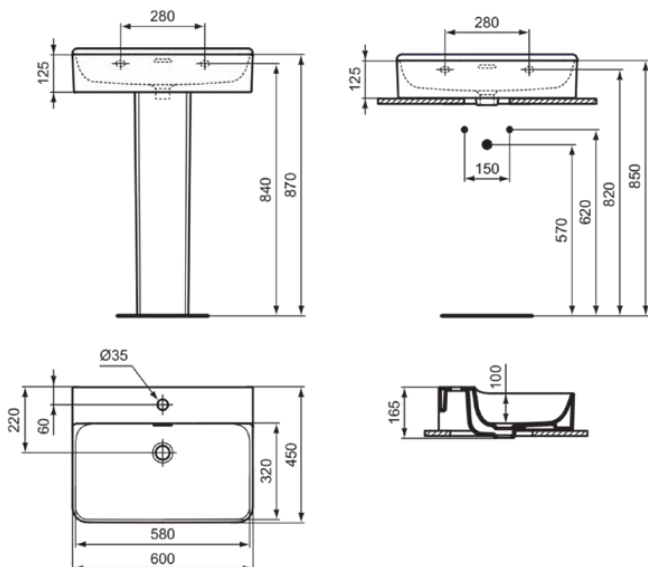

CONCA

T3818V1

CONCA | Waschtisch 600x450x145 mm in weiß seidenmatt, 1 Hahnloch, mit Überlauf | Platzsparender Waschtisch

Bild & Zeichnung

Allgemeine Informationen

Produktkategorie:	Waschtische
Produktart:	Waschtisch
Marke:	Ideal Standard
Kollektion:	CONCA
Designer:	Palomba Serafini Associati
Farbe:	V1 - Weiß Seidenmatt
Oberflächenveredelung:	satın
Höhe (mm):	145
Breite (mm):	600
Ausladung (mm):	450
Nettogewicht (kg):	17.00
EAN Code:	8014140478461

Features

Platzsparender Waschtisch

Produktstandards & Zertifikate

Normen:	EN 14688
Leistungserklärung (DoP):	CL25

Produktspezifikationen

Farbcode:	V1
Farbbeschreibung:	weiß seidenmatt
Geschliffene Unterseite:	Ja
Barrierefreies Produkt:	Nein
Mit Kettenöse:	Nein
Material:	Keramik
Materialspezifikation:	Feinfeuerton
Anzahl von Hahnlöchern je Waschbecken:	1
Anzahl von Waschbecken:	1
Sichtbarer Überlauf:	Ja
PVD Technologie:	Nein
Ablagefläche:	Hinten
Oberflächenveredelung:	satın
Position des Hahnlochs:	Mitte
Form des Überlaufs:	Geschlitzt
Mit Rückwand:	Nein
Mit Verschlussstopfen:	Nein
Mit Überlauf:	Ja
Mit Siphon:	Nein
Befestigungsmaterial im Lieferumfang enthalten:	Nein
Montageart:	wandhängend

CONCA

T3818V1

CONCA | Waschtisch 600x450x145 mm in weiß seidenmatt, 1 Hahnloch, mit Überlauf |
Platzsparender Waschtisch

Empfohlene Ausschittschablone: TT0299724

Ihr Kontakt vor Ort:

België • Belgique

Ideal Standard Produktions-GmbH
Corporate Village - Frame 21 Building
Da Vincilaan 2
B-1935 Zaventem
☎ +32 2 325 66 00
✉ +32 2 325 66 01
www.idealstandard.be