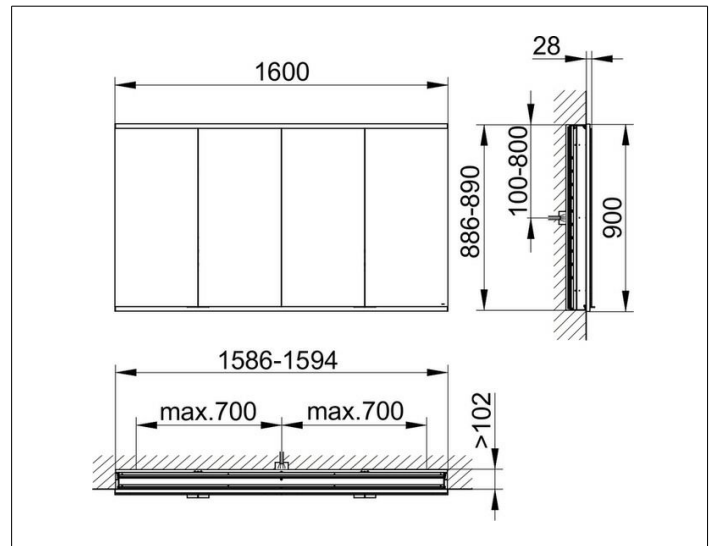

Royal Modular 2.0
800400161000400 Spiegelschrank

PRODUKT

ZEICHNUNG

OBERFLÄCHE

silber-eloxiert

ABMESSUNG

1600 x 900 x 120 mm