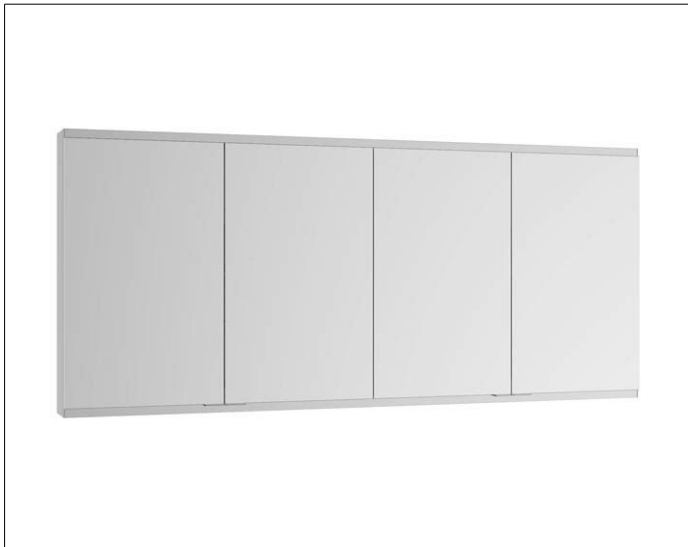

Royal Modular 2.0
800400161000400 Spiegelschrank

PRODUKT

ZEICHNUNG

OBERFLÄCHE

silber-eloxiert

ABMESSUNG

1600 x 900 x 120 mm