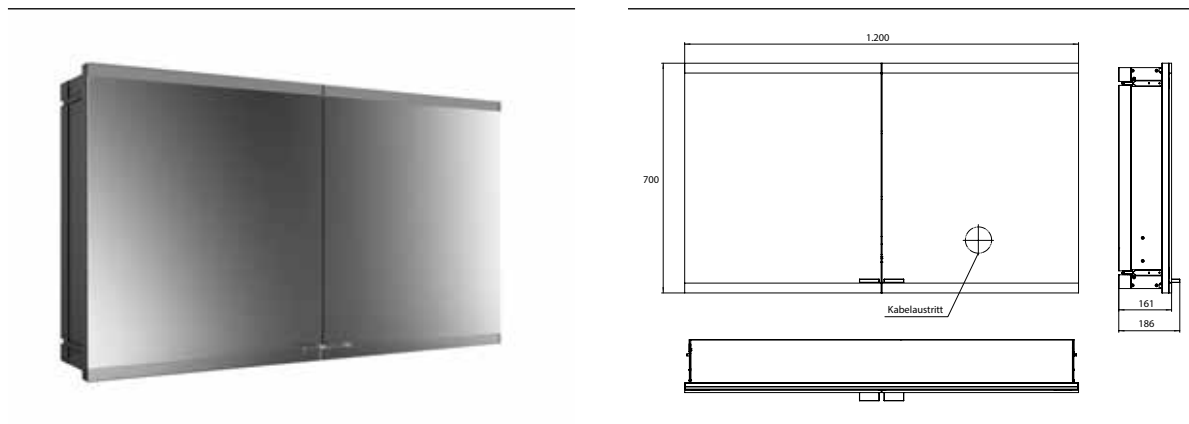

## PRODUKTINFORMATION

Lichtspiegelschrank evo, 1.200 mm, 2 Türen, Unterputzmodell, IP 20 schwarz, mit light system, ohne Spiegelheizung

Art.-Nr.9397 133 16

Mit emco light system: Bedienung der Funktionen Ein/Aus, Lichtstärke, Lichtfarbe (2.700 bis 6.500 K) und Szenenauswahl (Cosmetic, Energizing, Relaxing) über App, Controller oder direkt am Touch-Bedienfeld. Vernetzung verschiedener Lichtquellen über Bluetooth. Detailinformationen zum emco light system unter [www.emco-bath.com](http://www.emco-bath.com). Ohne emco light system: 2 Lichttaster (Helligkeit und Lichtfarbe - kalt/warm - stufenlos dimmbar), Waagerechte LED-Beleuchtung, verspiegelte Rückwand, 2 stufenlos einstellbare Glasablagen, 2 Steckdosen, Höhe: 700 mm